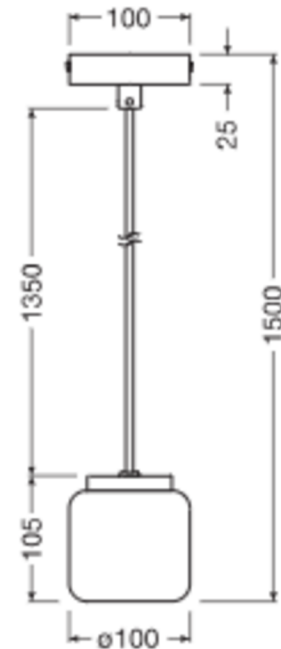

5

KEUKEN

6

7

- Profiel in- en opbouw
- Opaal cover
- 3000K
- 2000x17x9

WC

8

- Geschikt voor vochtige ruimtes
- Makkelijk vervangen LED-spot (spot moet niet uit plafond gehaald worden)

BADKAMER

9

10

SLAAPKAMER

11

BUITEN

12

mm	20W
A	97
B	149
C	31
D	109
E	82
a	50
b	60
c	4.2
d	4.2