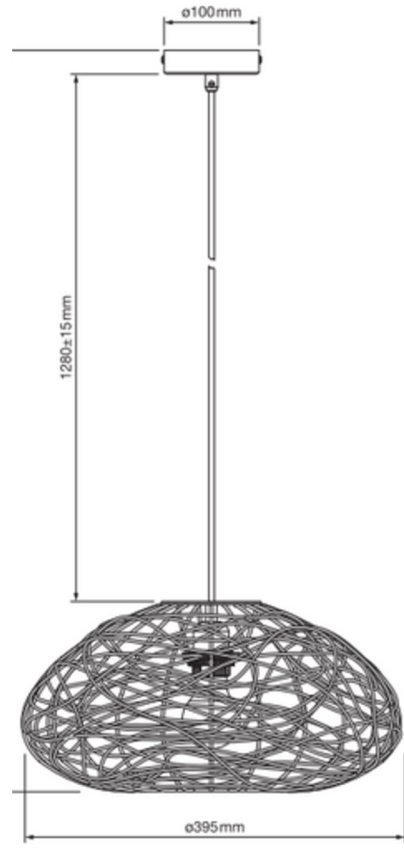

5

KEUKEN

6

7

- Profiel in- en opbouw
- Opaal cover
- 3000K
- 2000x17x9

WC

8

- Geschikt voor vochtige ruimtes
- Makkelijk vervangen LED-spot (spot moet niet uit plafond gehaald worden)

BADKAMER

9

10

SLAAPKAMER

11

BUITEN

12

mm	20W
A	97
B	149
C	31
D	109
E	82
a	50
b	60
c	4.2
d	4.2