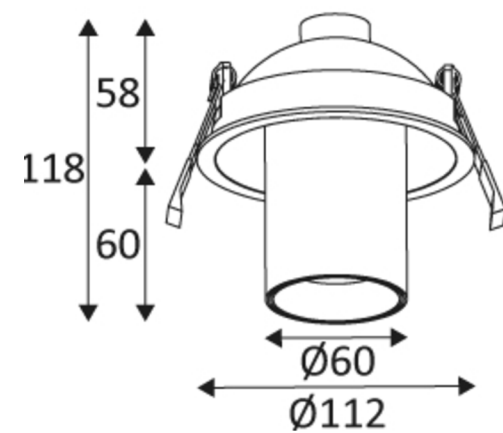

LICHTSTUDIE

SWIPE

PROJECT: LICHTSTUDIE PLUS

1 / 2

3

LEEFRUITME

4

- Profiel in- en opbouw
- Opaal cover
- 3000K
- 2000x17x9

5

KEUKEN

6

7

- Profiel in- en opbouw
- Opaal cover
- 3000K
- 2000x17x9

WC

8

- Geschikt voor vochtige ruimtes
- Makkelijk vervangen LED-spot (spot moet niet uit plafond gehaald worden)

BADKAMER

9

10

SLAAPKAMER

11

BUITEN

12

mm	20W
A	97
B	149
C	31
D	109
E	82
a	50
b	60
c	4.2
d	4.2