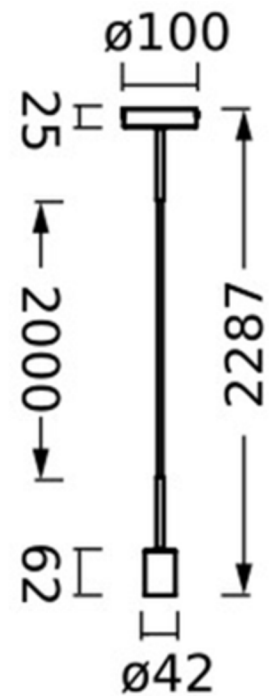

LICHTSTUDIE

SWIPE

PROJECT: LICHTSTUDIE PLUS

1 / 2

3

LEEFRUITME

4

- Profiel in- en opbouw
- Opaal cover
- 3000K
- 2000x17x9

5

KEUKEN

6

7

- Profiel in- en opbouw
- Opaal cover
- 3000K
- 2000x17x9

WC

8

- Geschikt voor vochtige ruimtes
- Makkelijk vervangen LED-spot (spot moet niet uit plafond gehaald worden)

BADKAMER

9

10

SLAAPKAMER

11

BUITEN

12

mm	20W
A	97
B	149
C	31
D	109
E	82
a	50
b	60
c	4.2
d	4.2