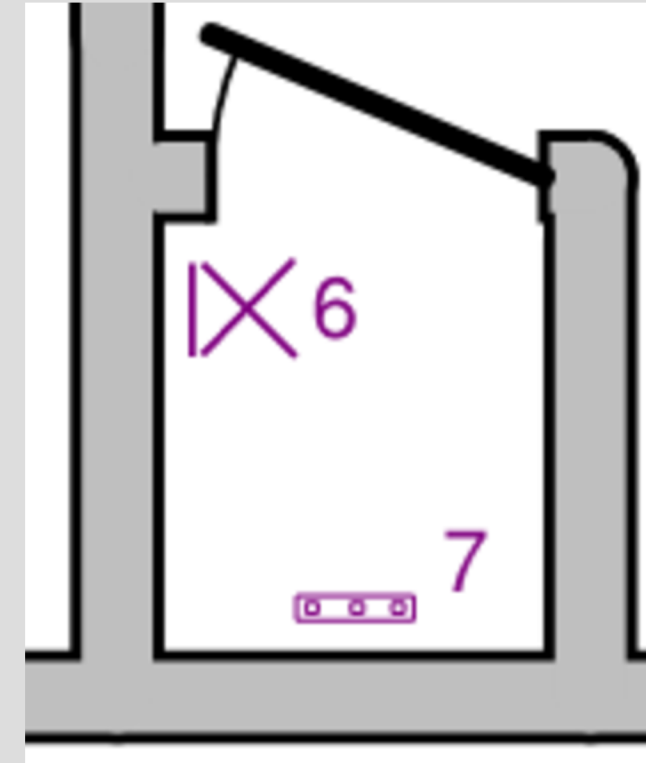

5

KEUKEN

6

7

- Profiel in- en opbouw
- Opaal cover
- 3000K
- 2000x17x9

WC

8

- Geschikt voor vochtige ruimtes
- Makkelijk vervangen LED-spot (spot moet niet uit plafond gehaald worden)

BADKAMER

9

10

SLAAPKAMER

11

BUITEN

12

mm	20W
A	97
B	149
C	31
D	109
E	82
a	50
b	60
c	4.2
d	4.2