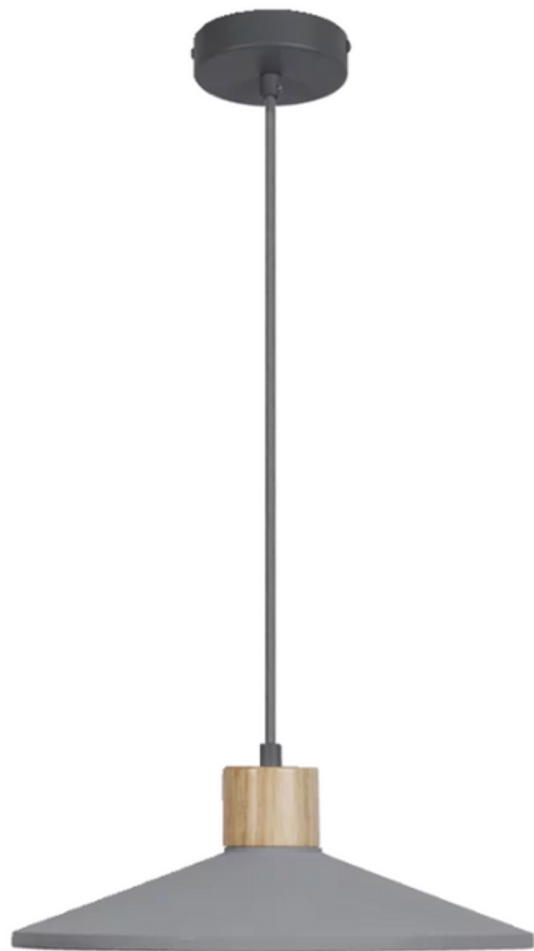

LICHTSTUDIE

SWIPE

PROJECT: LICHTSTUDIE PLUS

1 / 2

3

LEEFRUITME

4

- Profiel in- en opbouw
- Opaal cover
- 3000K
- 2000x17x9

5

KEUKEN

6

7

- Profiel in- en opbouw
- Opaal cover
- 3000K
- 2000x17x9

WC

8

- Geschikt voor vochtige ruimtes
- Makkelijk vervangen LED-spot (spot moet niet uit plafond gehaald worden)