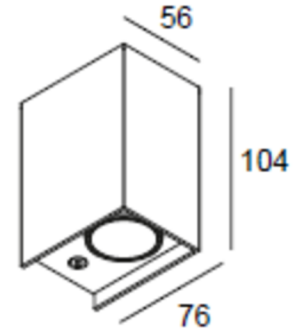

BADKAMER

9

10

SLAAPKAMER

11

BUITEN

12

mm	20W
A	97
B	149
C	31
D	109
E	82
a	50
b	60
c	4.2
d	4.2