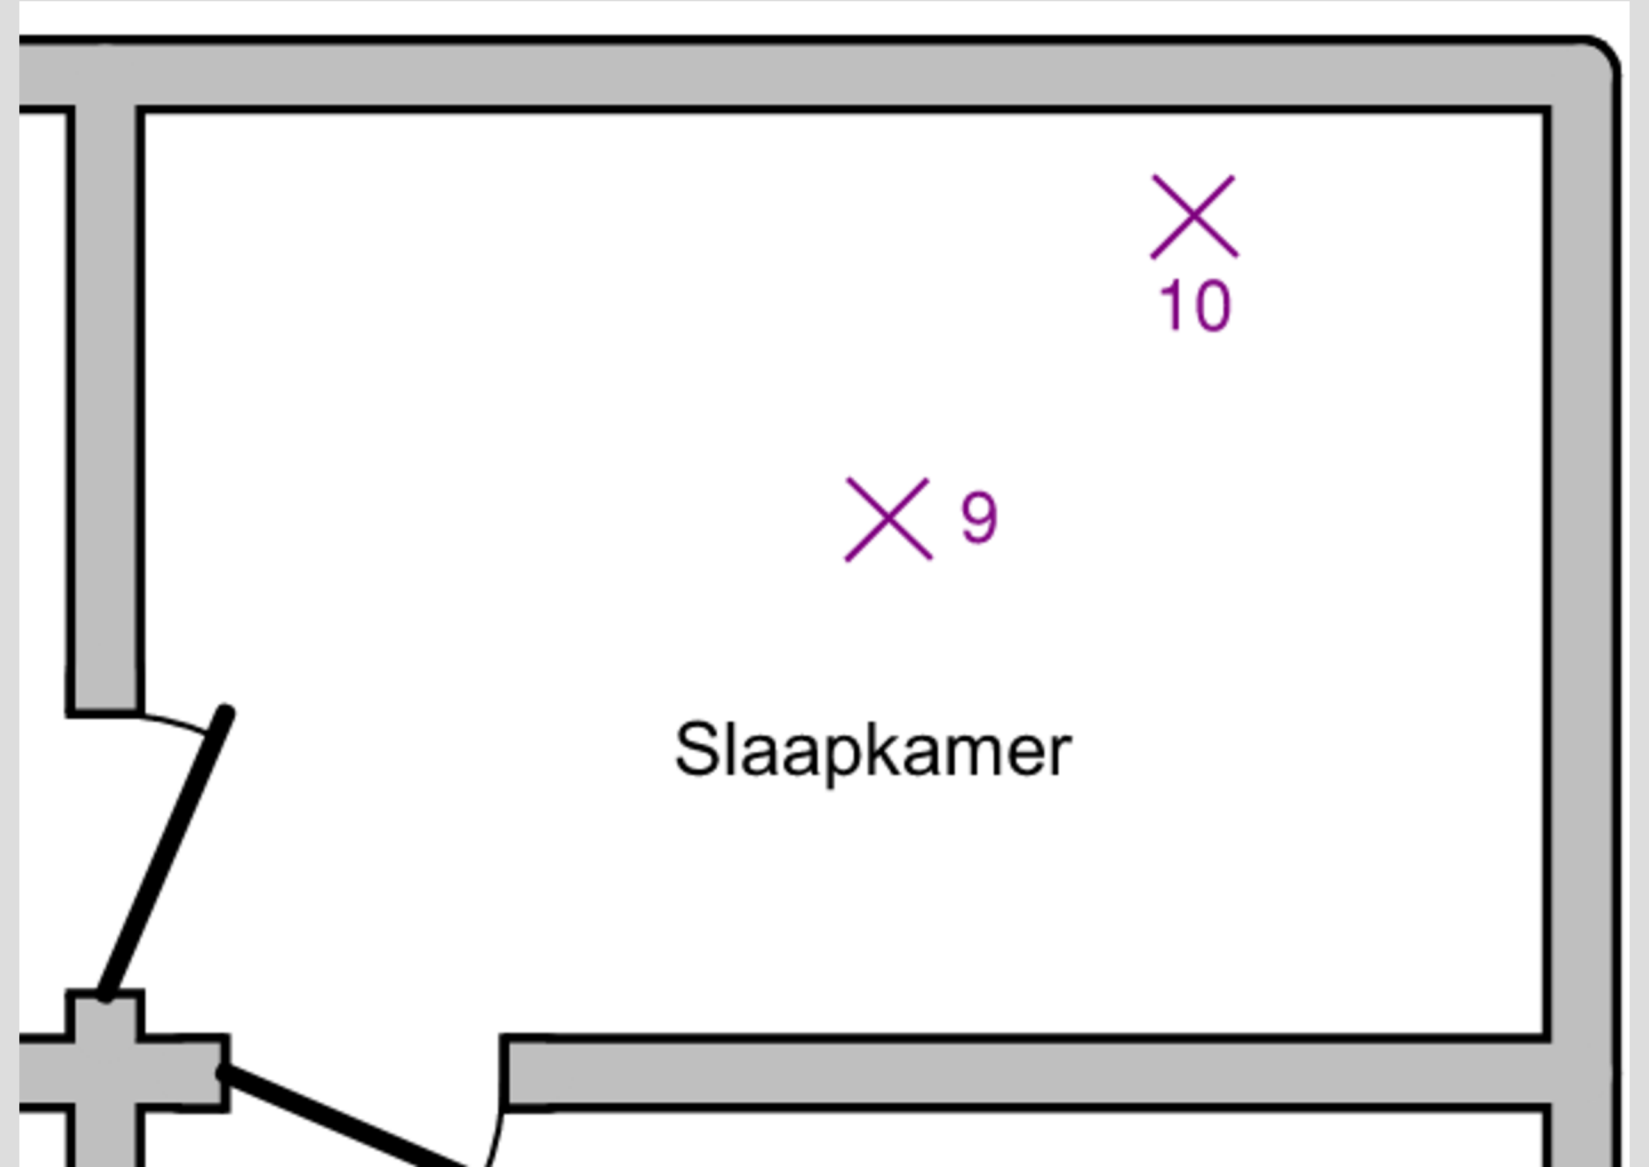

5

KEUKEN

6

7

- Profiel in- en opbouw
- Opaal cover
- 3000K
- 2000x17x9

WC

8

- Geschikt voor vochtige ruimtes
- Makkelijk vervangen LED-spot (spot moet niet uit plafond gehaald worden)

BADKAMER

9

10

SLAAPKAMER

11

BUITEN

12

mm	20W
A	97
B	149
C	31
D	109
E	82
a	50
b	60
c	4.2
d	4.2