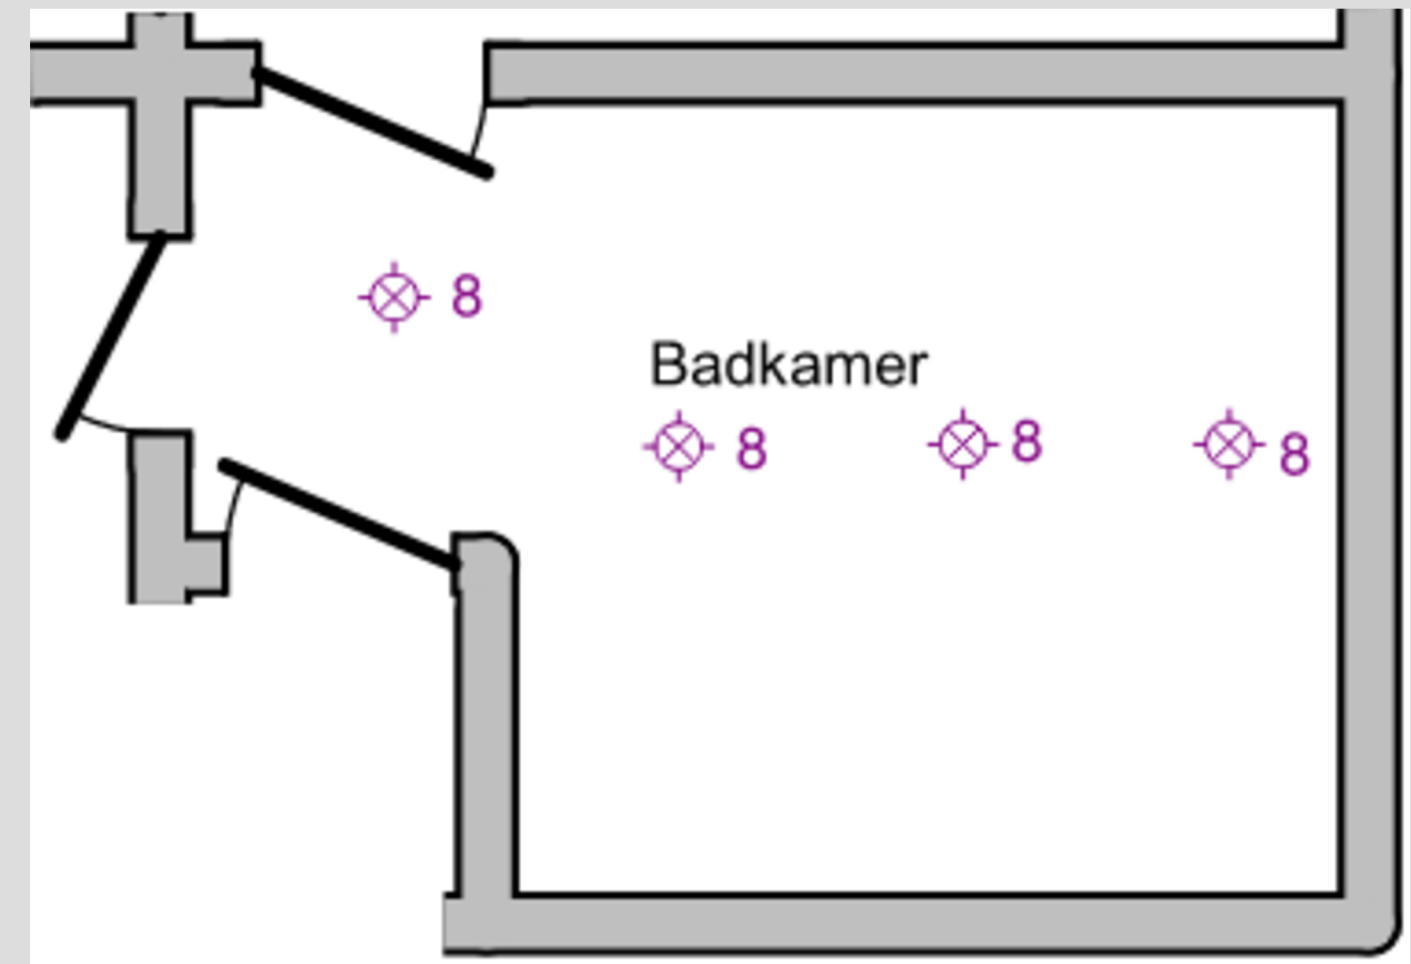

5

KEUKEN

6

7

- Profiel in- en opbouw
- Opaal cover
- 3000K
- 2000x17x9

WC

8

- Geschikt voor vochtige ruimtes
- Makkelijk vervangen LED-spot (spot moet niet uit plafond gehaald worden)

BADKAMER

9

10

SLAAPKAMER

11

BUITEN

12

mm	20W
A	97
B	149
C	31
D	109
E	82
a	50
b	60
c	4.2
d	4.2