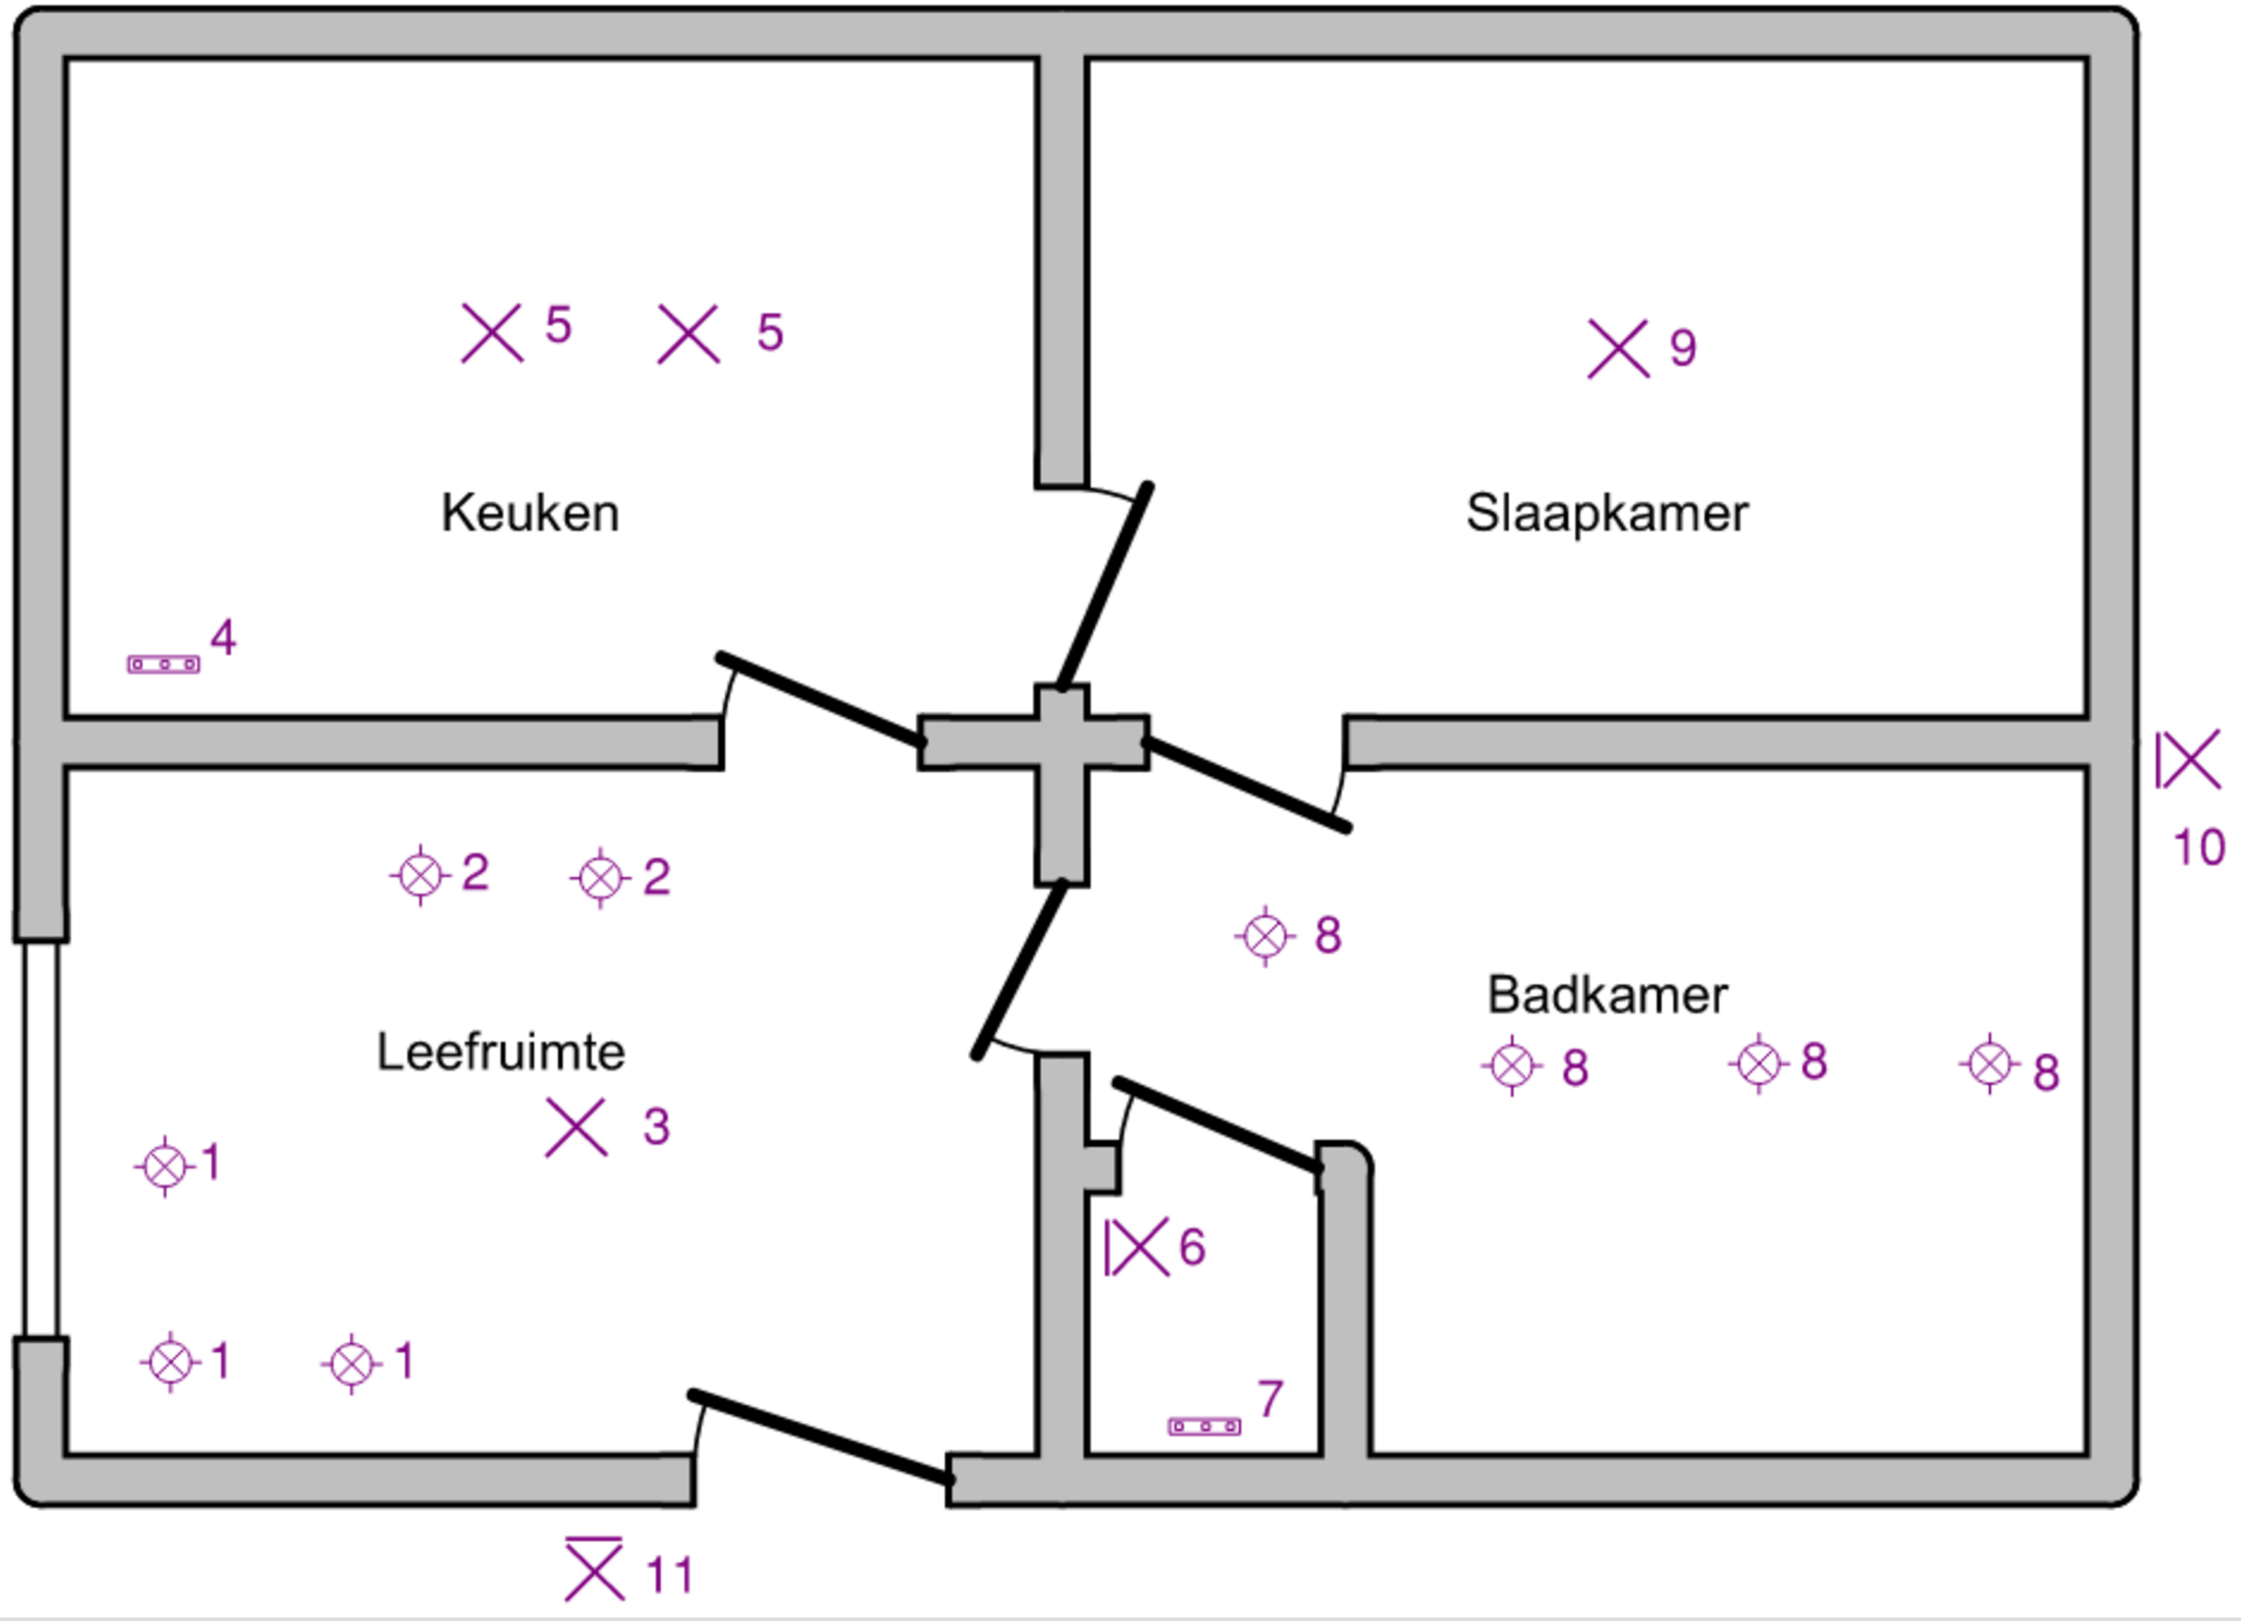

LICHTSTUDIE

SWIPE

PROJECT: LICHTSTUDIE PLUS

1 / 2

3

LEEFRUITME

4

- Profiel in- en opbouw
- Opaal cover
- 3000K
- 2000x17x9

5

KEUKEN

6

7

- Profiel in- en opbouw
- Opaal cover
- 3000K
- 2000x17x9

WC

8

- Geschikt voor vochtige ruimtes
- Makkelijk vervangen LED-spot (spot moet niet uit plafond gehaald worden)

BADKAMER

9

10

SLAAPKAMER

11

BUITEN

12

mm	20W
A	97
B	149
C	31
D	109
E	82
a	50
b	60
c	4.2
d	4.2