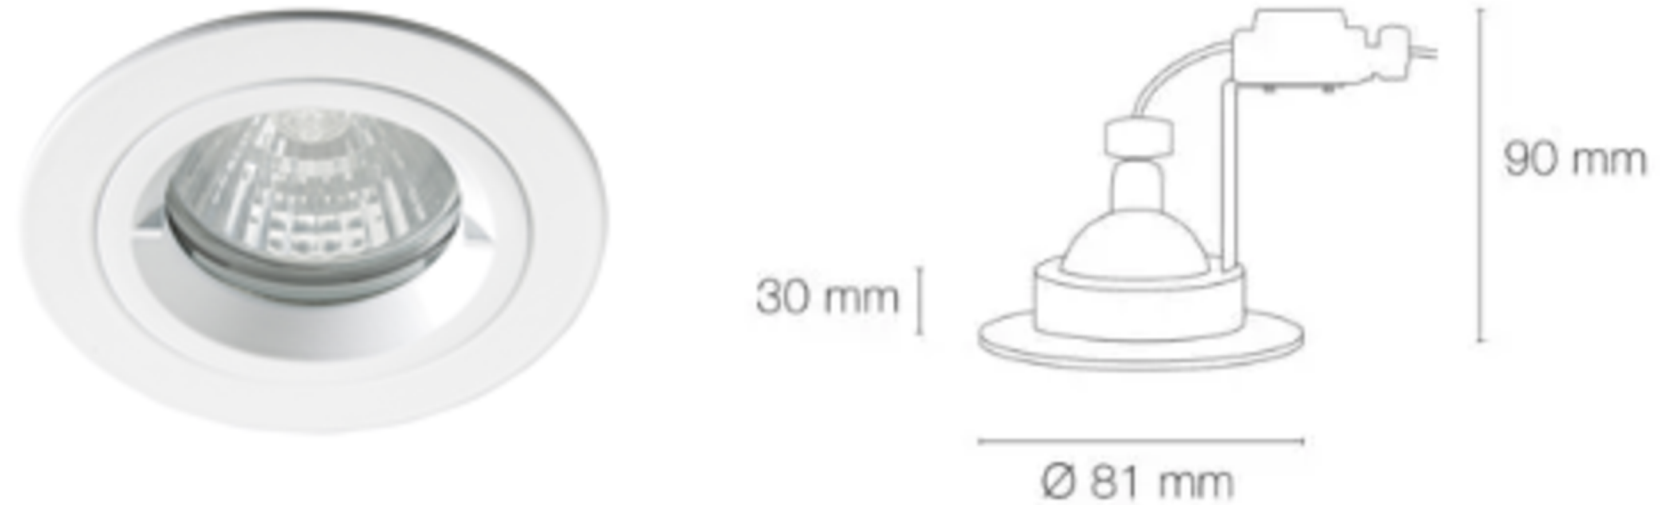

5

KEUKEN

6

7

- Profiel in- en opbouw
- Opaal cover
- 3000K
- 2000x17x9

WC

8

- Geschikt voor vochtige ruimtes
- Makkelijk vervangen LED-spot (spot moet niet uit plafond gehaald worden)