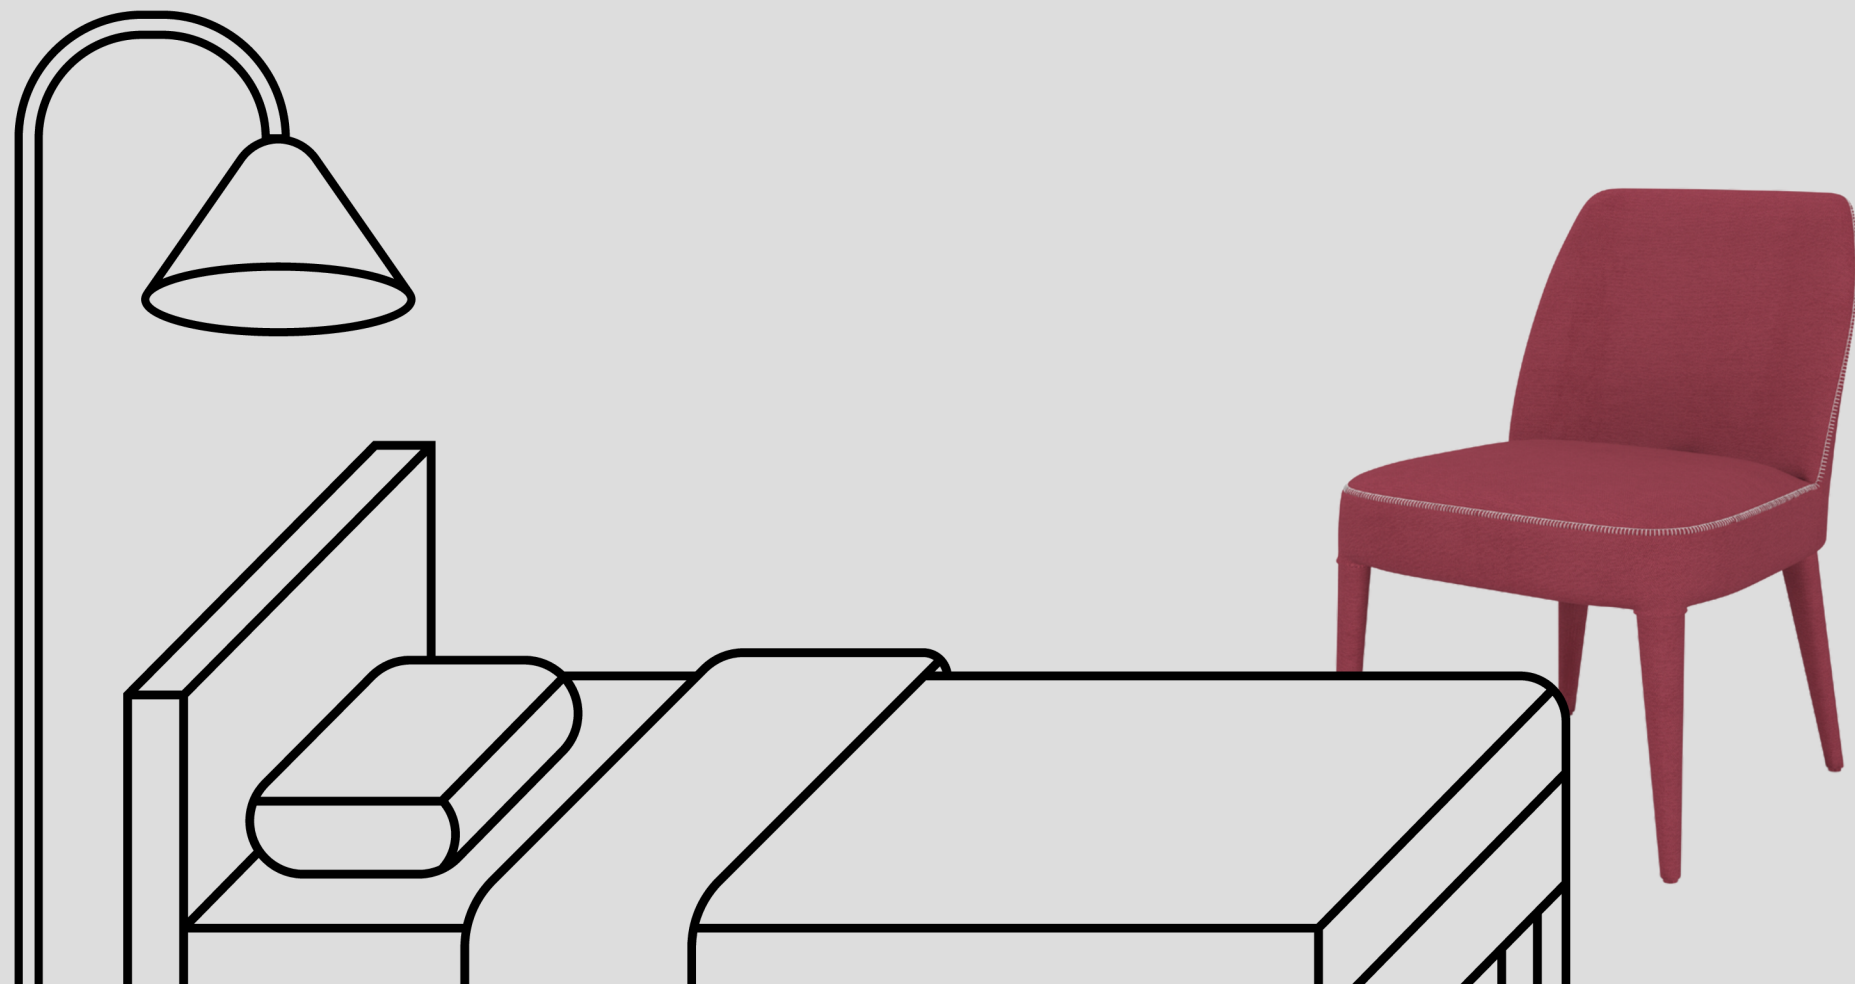

LICHTSTUDIE

SWIPE

PROJECT: LICHTSTUDIE PLUS

1 / 2

3

LEEFRUITME

4

- Profiel in- en opbouw
- Opaal cover
- 3000K
- 2000x17x9

5

KEUKEN

6

7

- Profiel in- en opbouw
- Opaal cover
- 3000K
- 2000x17x9

WC

8

- Geschikt voor vochtige ruimtes
- Makkelijk vervangen LED-spot (spot moet niet uit plafond gehaald worden)