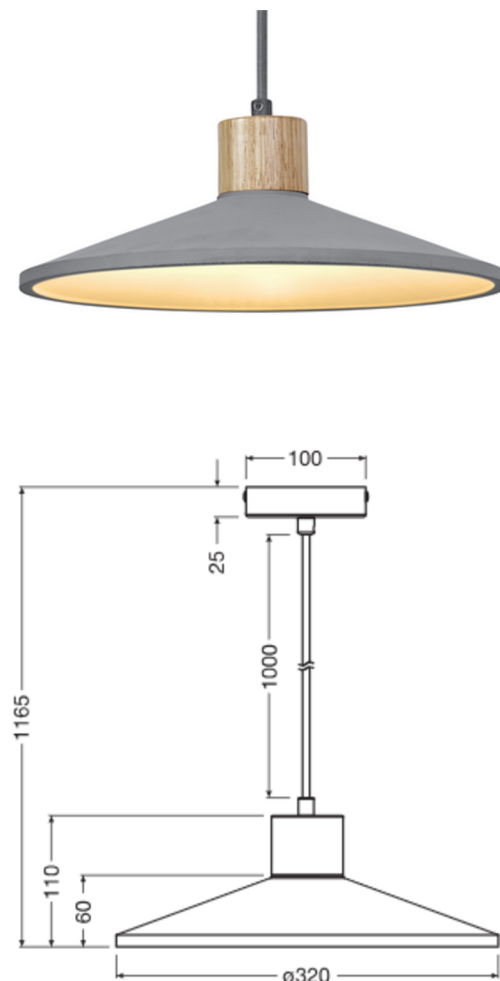

LICHTSTUDIE

SWIPE

PROJECT: LICHTSTUDIE PLUS

1 / 2

3

LEEFRUITME

4

- Profiel in- en opbouw
- Opaal cover
- 3000K
- 2000x17x9

5

KEUKEN

6

7

- Profiel in- en opbouw
- Opaal cover
- 3000K
- 2000x17x9

WC

8

- Geschikt voor vochtige ruimtes
- Makkelijk vervangen LED-spot (spot moet niet uit plafond gehaald worden)

BADKAMER

9

10

SLAAPKAMER

11

BUITEN

12

mm	20W
A	97
B	149
C	31
D	109
E	82
a	50
b	60
c	4.2
d	4.2