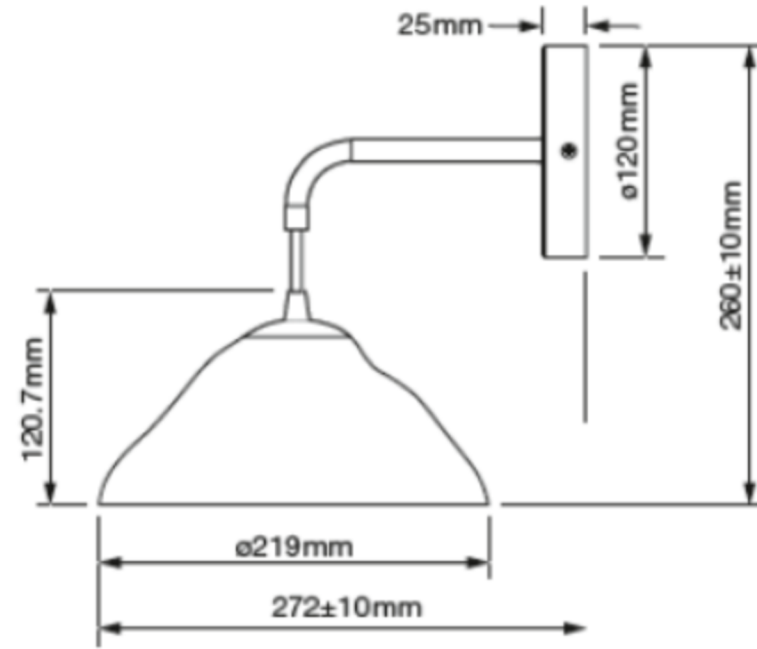

LICHTSTUDIE

SWIPE

PROJECT: LICHTSTUDIE PLUS

1 / 2

3

LEEFRUITME

4

- Profiel in- en opbouw
- Opaal cover
- 3000K
- 2000x17x9

5

KEUKEN

6

7

- Profiel in- en opbouw
- Opaal cover
- 3000K
- 2000x17x9

WC

8

- Geschikt voor vochtige ruimtes
- Makkelijk vervangen LED-spot (spot moet niet uit plafond gehaald worden)

BADKAMER

9

10

SLAAPKAMER

11

BUITEN

12

mm	20W
A	97
B	149
C	31
D	109
E	82
a	50
b	60
c	4.2
d	4.2