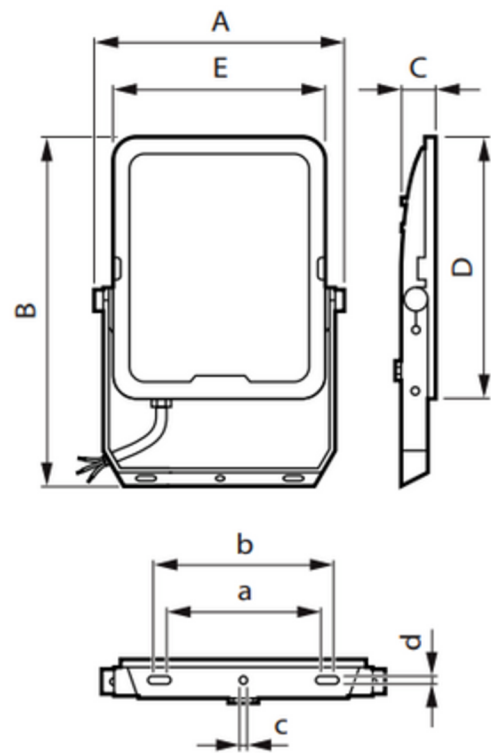

BADKAMER

9

10

SLAAPKAMER

11

BUITEN

12

mm	20W
A	97
B	149
C	31
D	109
E	82
a	50
b	60
c	4.2
d	4.2