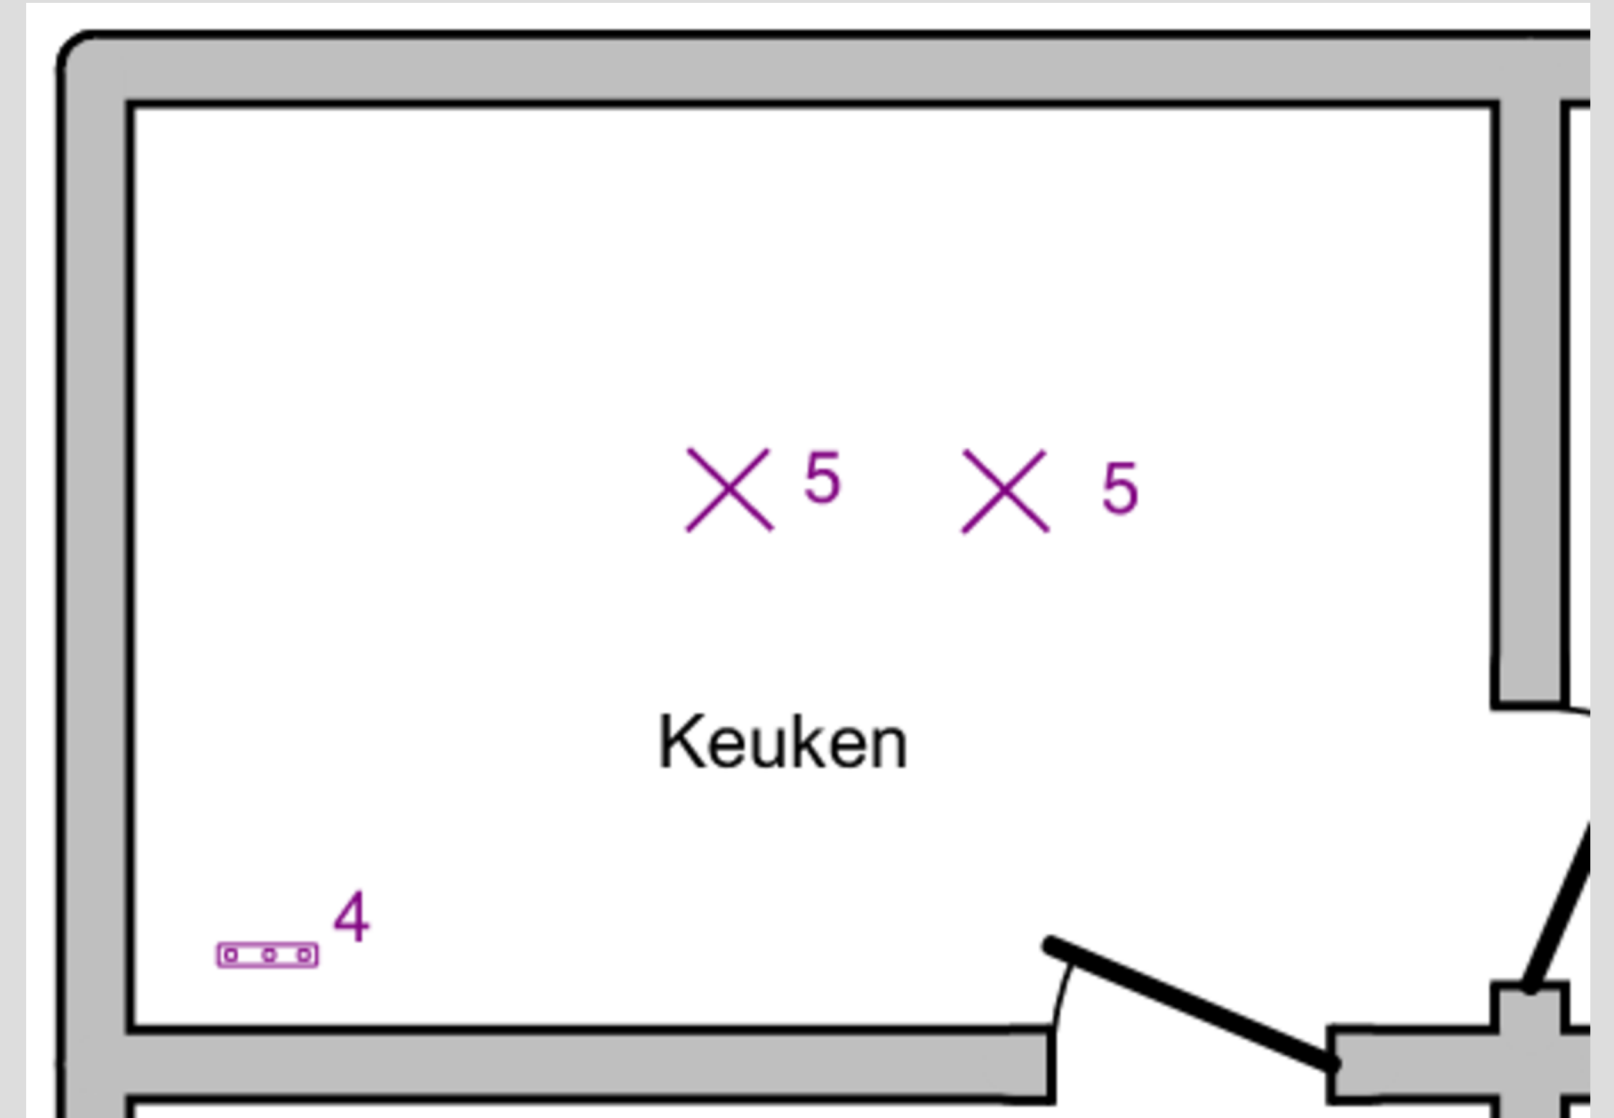

LICHTSTUDIE

SWIPE

PROJECT: LICHTSTUDIE PLUS

1 / 2

3

LEEFRUITME

4

- Profiel in- en opbouw
- Opaal cover
- 3000K
- 2000x17x9

5

KEUKEN

6

7

- Profiel in- en opbouw
- Opaal cover
- 3000K
- 2000x17x9

WC

8

- Geschikt voor vochtige ruimtes
- Makkelijk vervangen LED-spot (spot moet niet uit plafond gehaald worden)