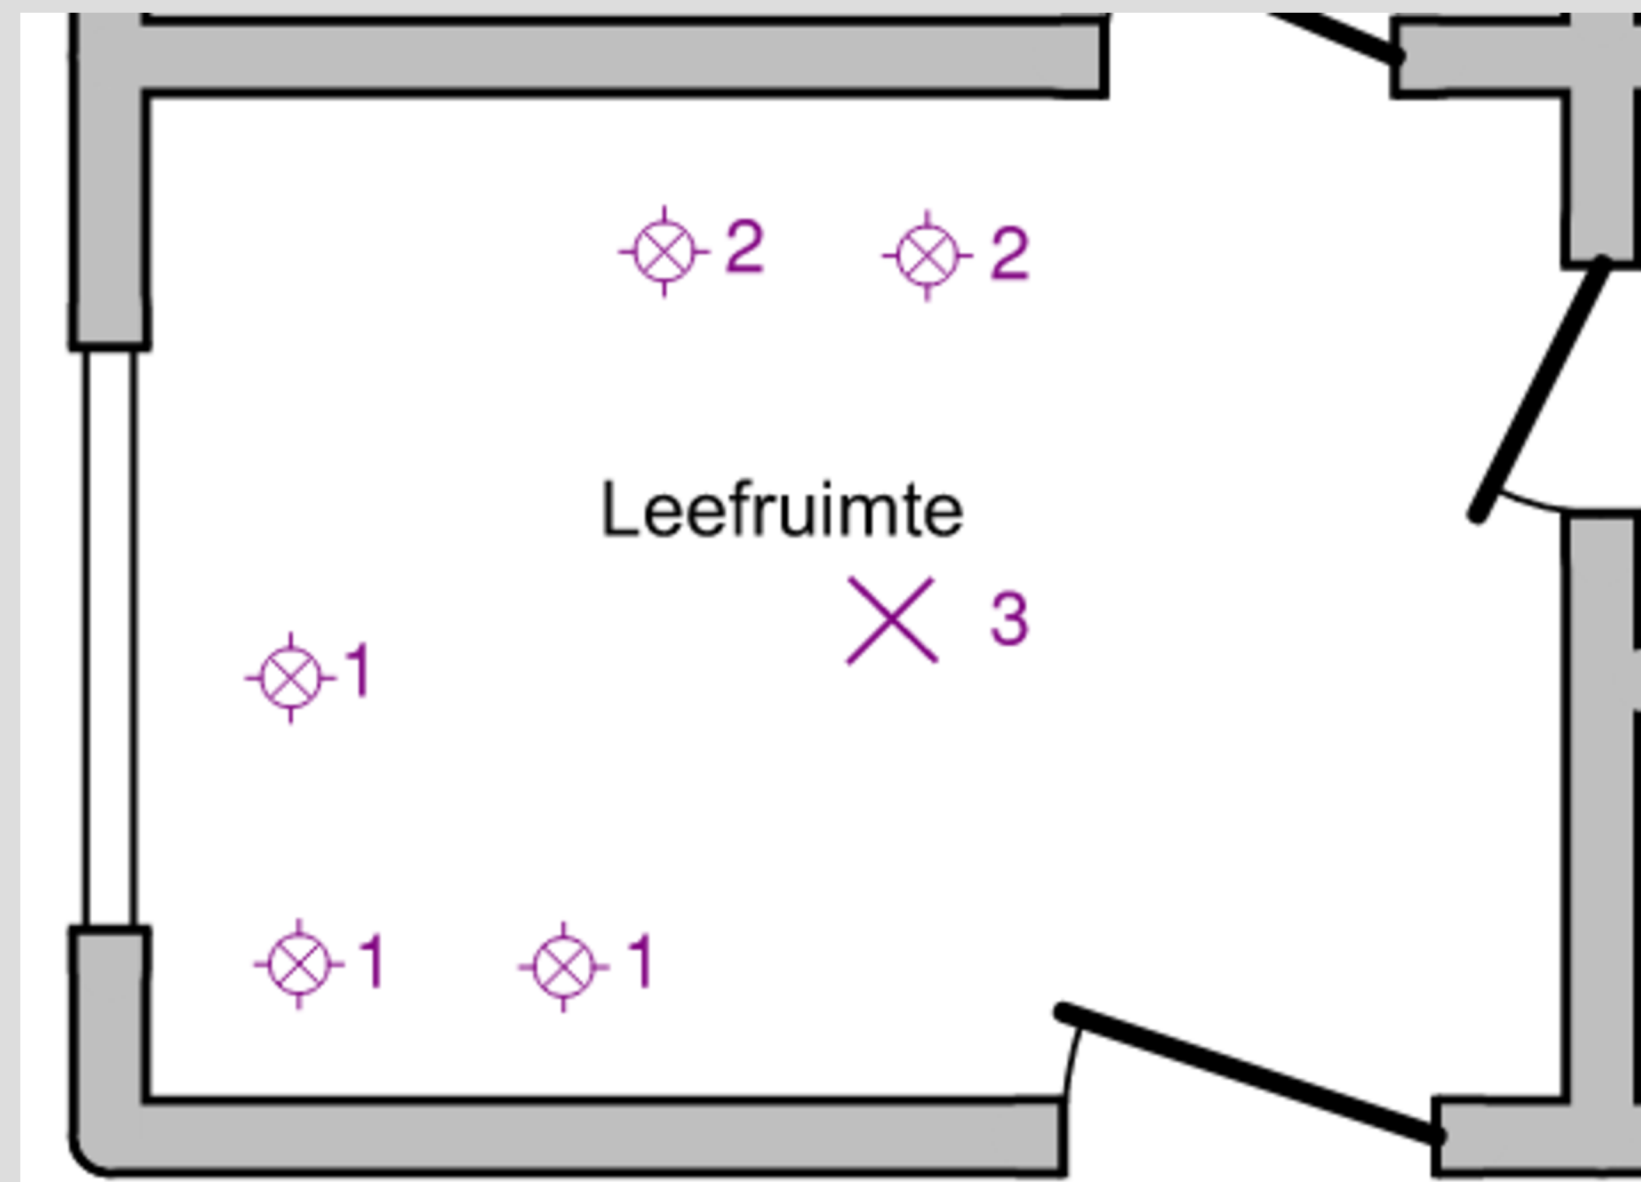

LICHTSTUDIE

SWIPE

PROJECT: LICHTSTUDIE PLUS

1 / 2

3

LEEFRUITME

4

- Profiel in- en opbouw
- Opaal cover
- 3000K
- 2000x17x9

5

KEUKEN

6

7

- Profiel in- en opbouw
- Opaal cover
- 3000K
- 2000x17x9

WC

8

- Geschikt voor vochtige ruimtes
- Makkelijk vervangen LED-spot (spot moet niet uit plafond gehaald worden)

BADKAMER

9

10

SLAAPKAMER

11

BUITEN

12

mm	20W
A	97
B	149
C	31
D	109
E	82
a	50
b	60
c	4.2
d	4.2