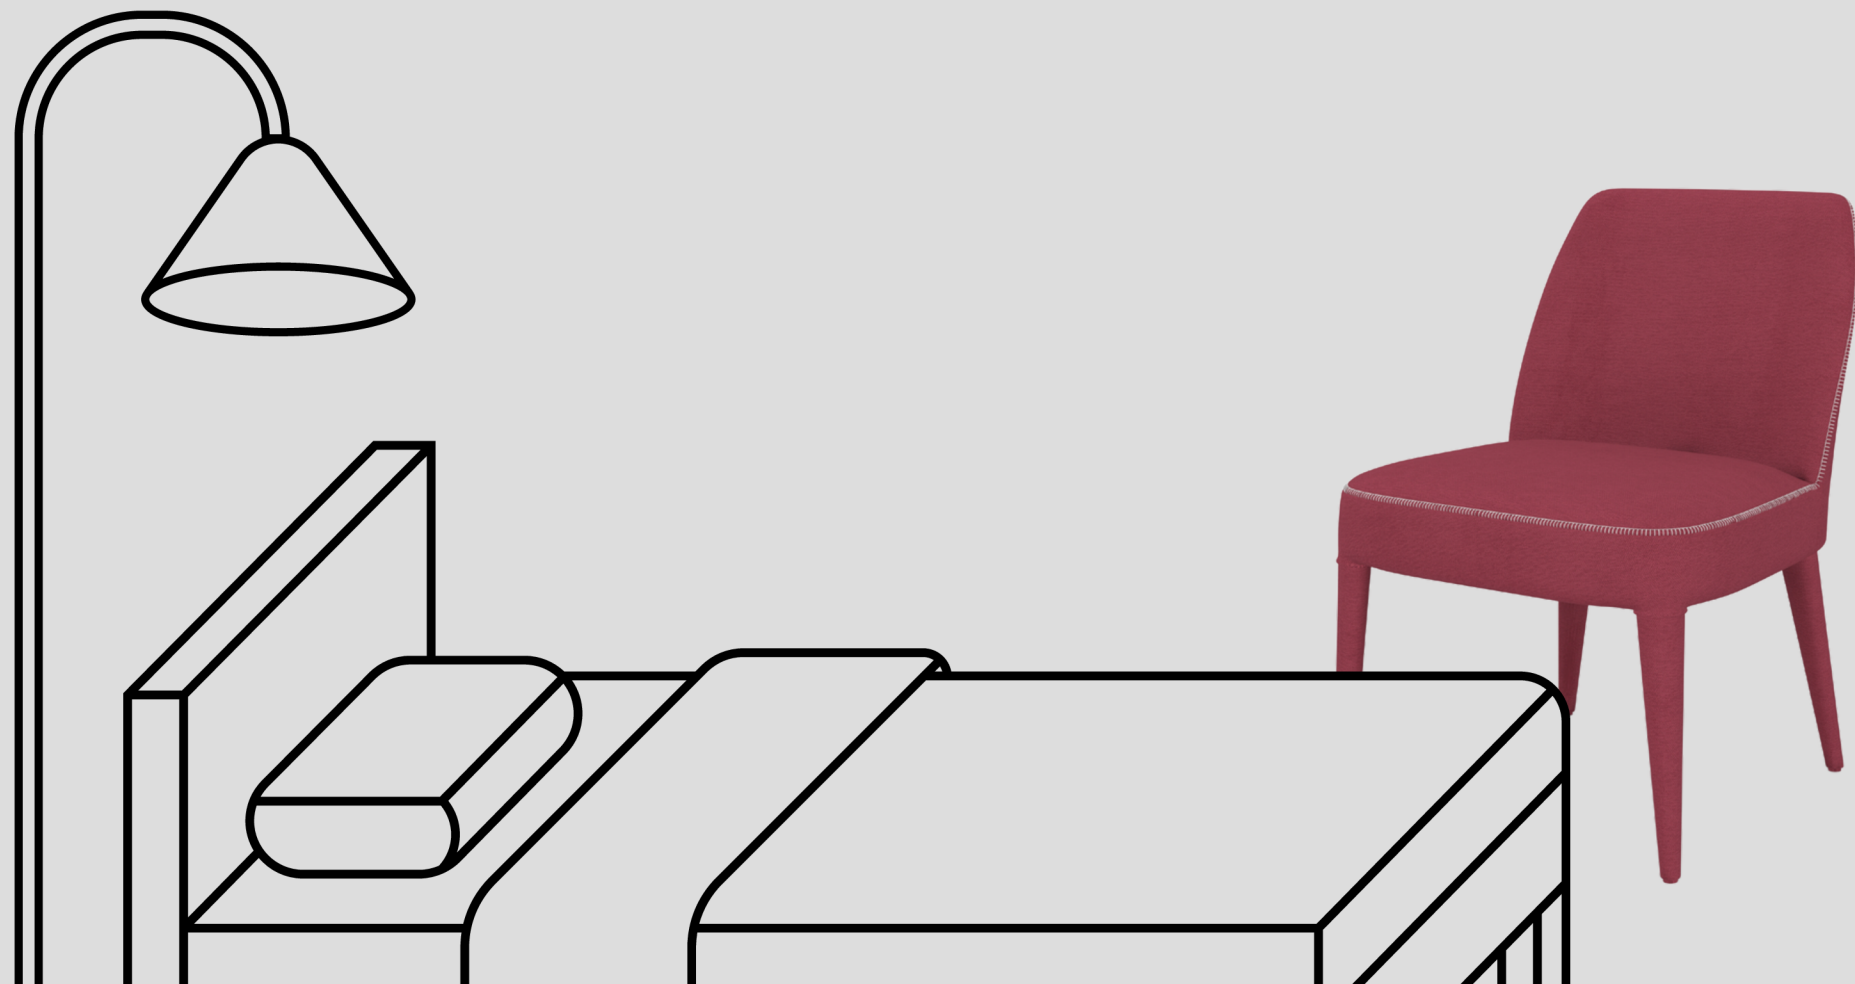

LICHTSTUDIE

SWIPE

PROJECT: LICHTSTUDIE

1 / 2

3

LEEFRUITME

4

- Profiel in- en opbouw
- Opaal cover
- 3000K
- 2000x17x9

5

KEUKEN

6

7

- Profiel in- en opbouw
- Opaal cover
- 3000K
- 2000x17x9

WC

8

- Geschikt voor vochtige ruimtes
- Makkelijk vervangen LED-spot (spot moet niet uit plafond gehaald worden)