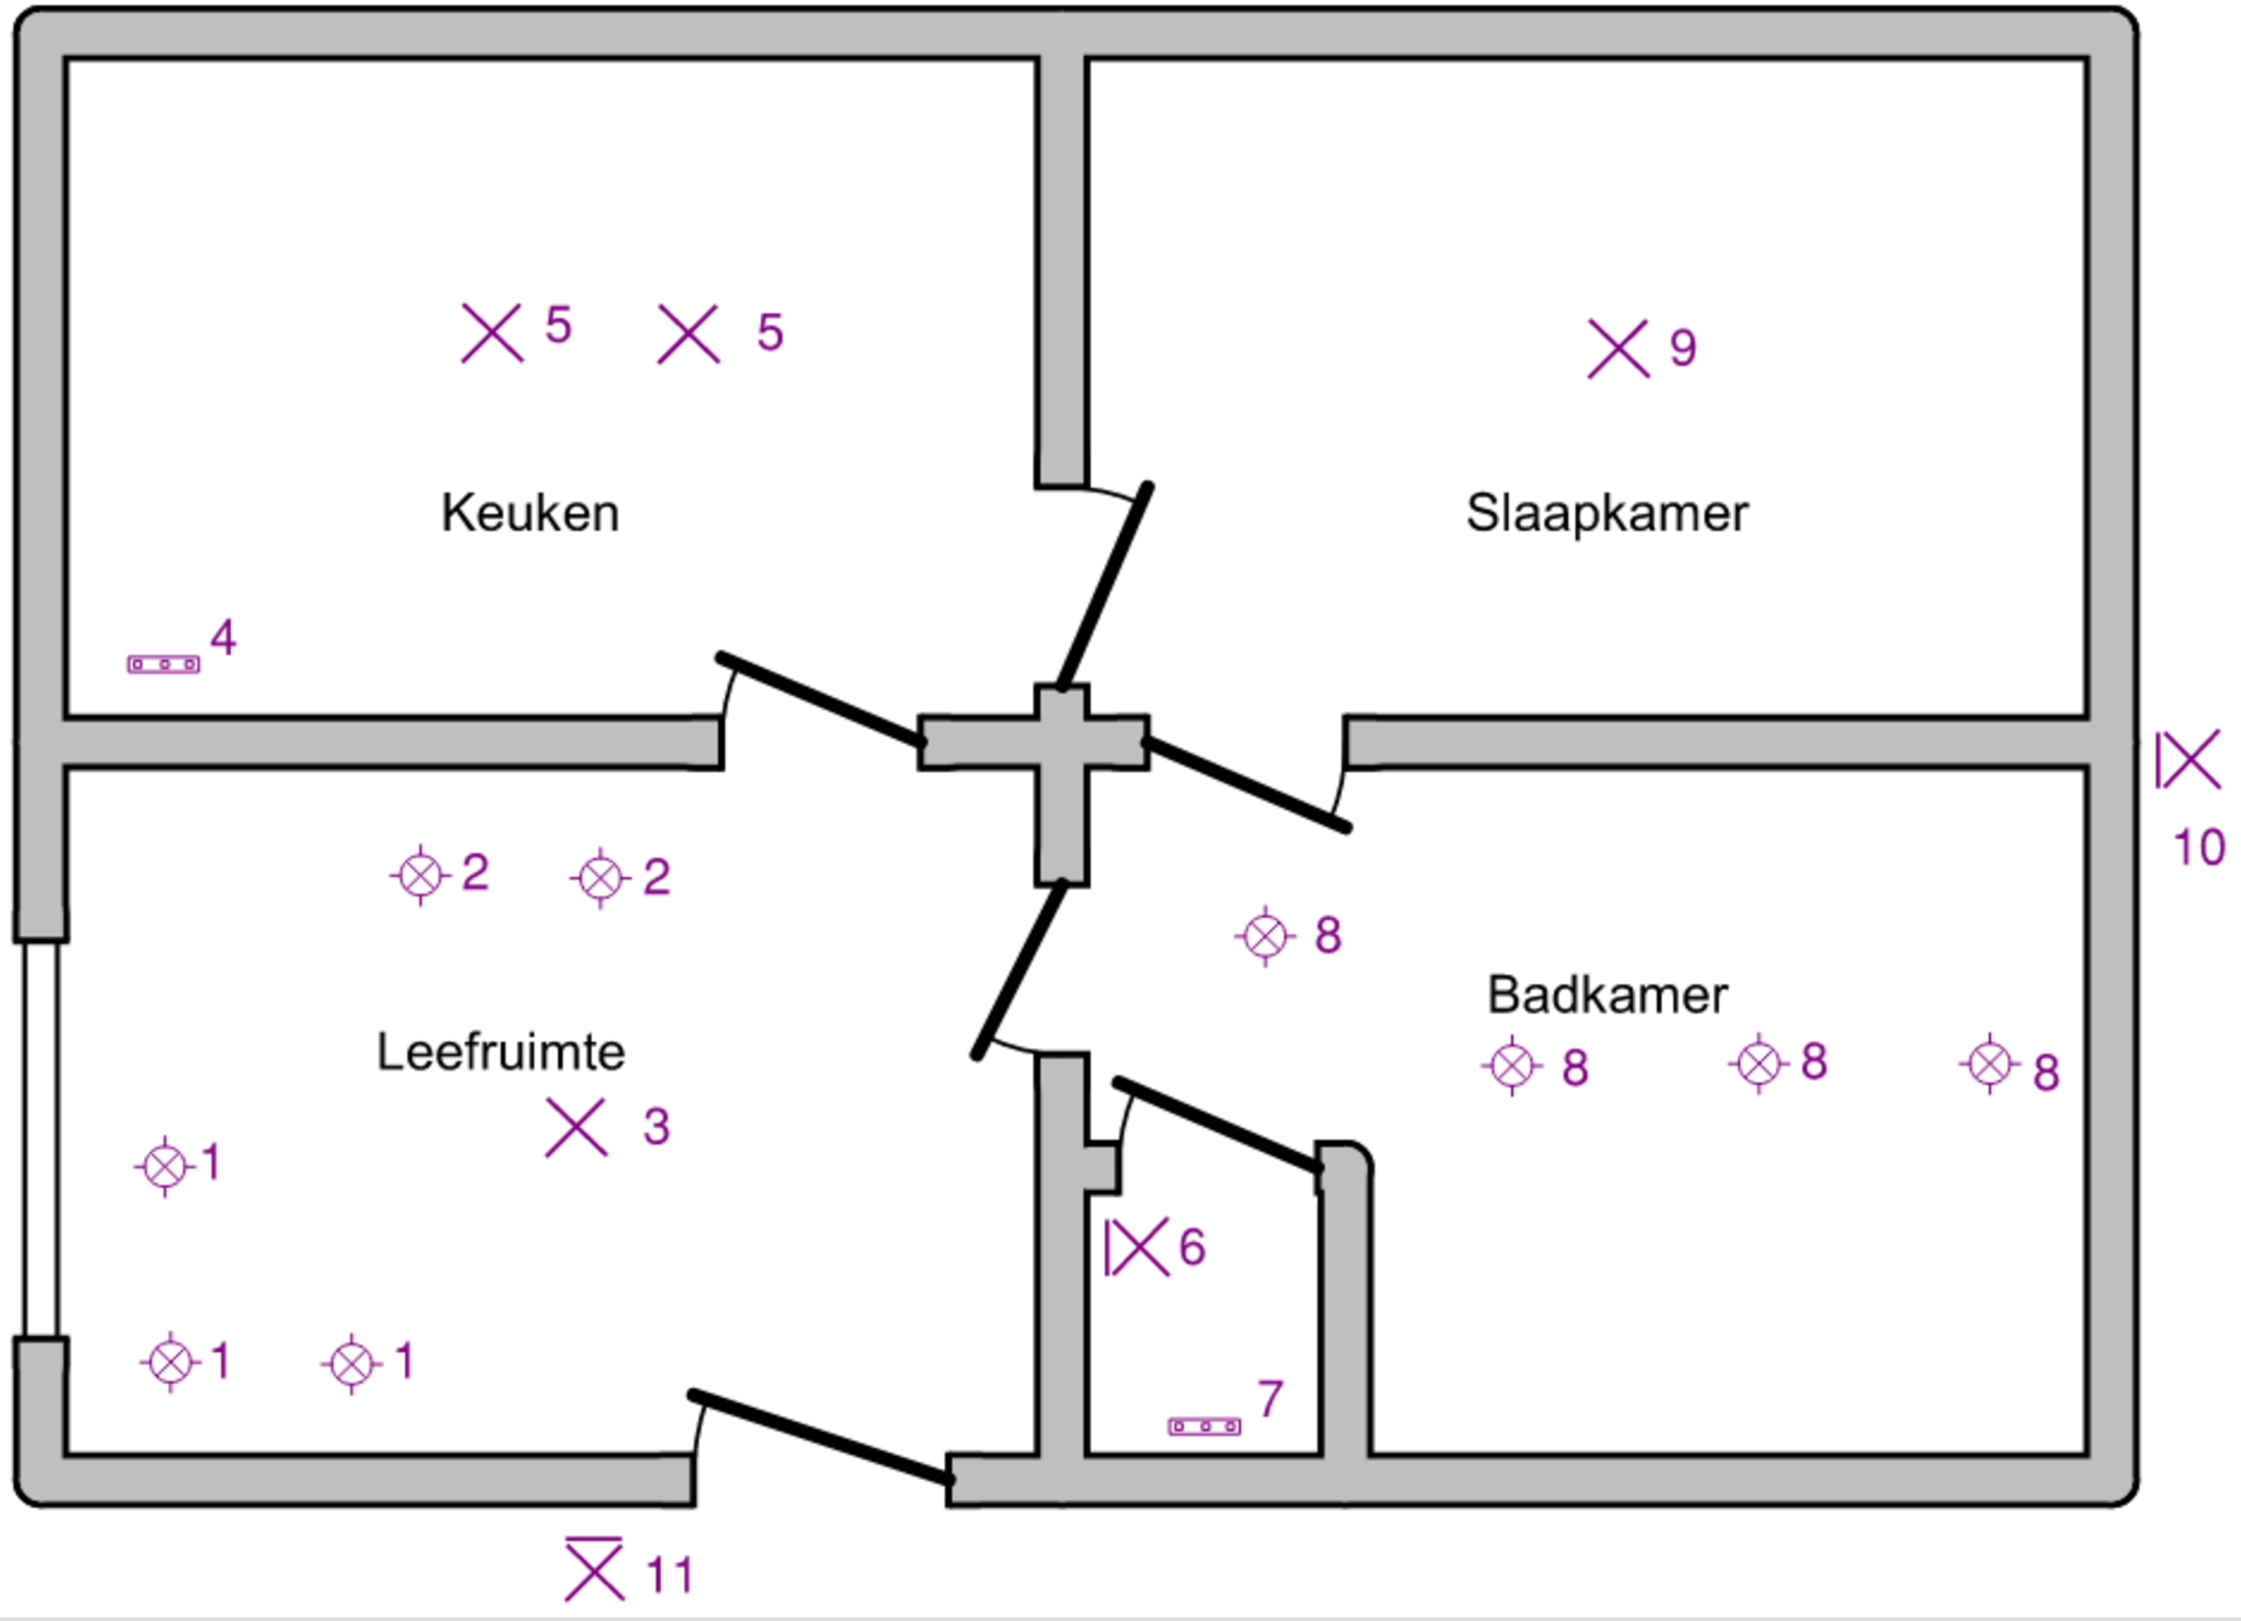

LICHTSTUDIE

SWIPE

PROJECT: LICHTSTUDIE

1 / 2

3

LEEFRUITME

4

- Profiel in- en opbouw
- Opaal cover
- 3000K
- 2000x17x9

5

KEUKEN

6

7

- Profiel in- en opbouw
- Opaal cover
- 3000K
- 2000x17x9

WC

8

- Geschikt voor vochtige ruimtes
- Makkelijk vervangen LED-spot (spot moet niet uit plafond gehaald worden)

BADKAMER

9

10

SLAAPKAMER

11

BUITEN

12

mm	20W
A	97
B	149
C	31
D	109
E	82
a	50
b	60
c	4.2
d	4.2