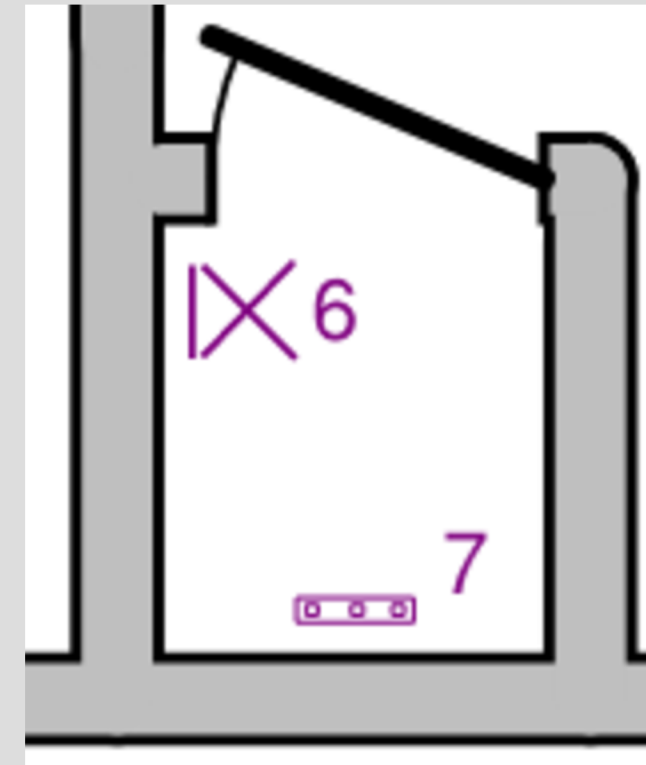

5

KEUKEN

6

7

- Profiel in- en opbouw
- Opaal cover
- 3000K
- 2000x17x9

WC

8

- Geschikt voor vochtige ruimtes
- Makkelijk vervangen LED-spot (spot moet niet uit plafond gehaald worden)

BADKAMER

9

10

SLAAPKAMER

11

BUITEN

12

mm	20W
A	97
B	149
C	31
D	109
E	82
a	50
b	60
c	4.2
d	4.2