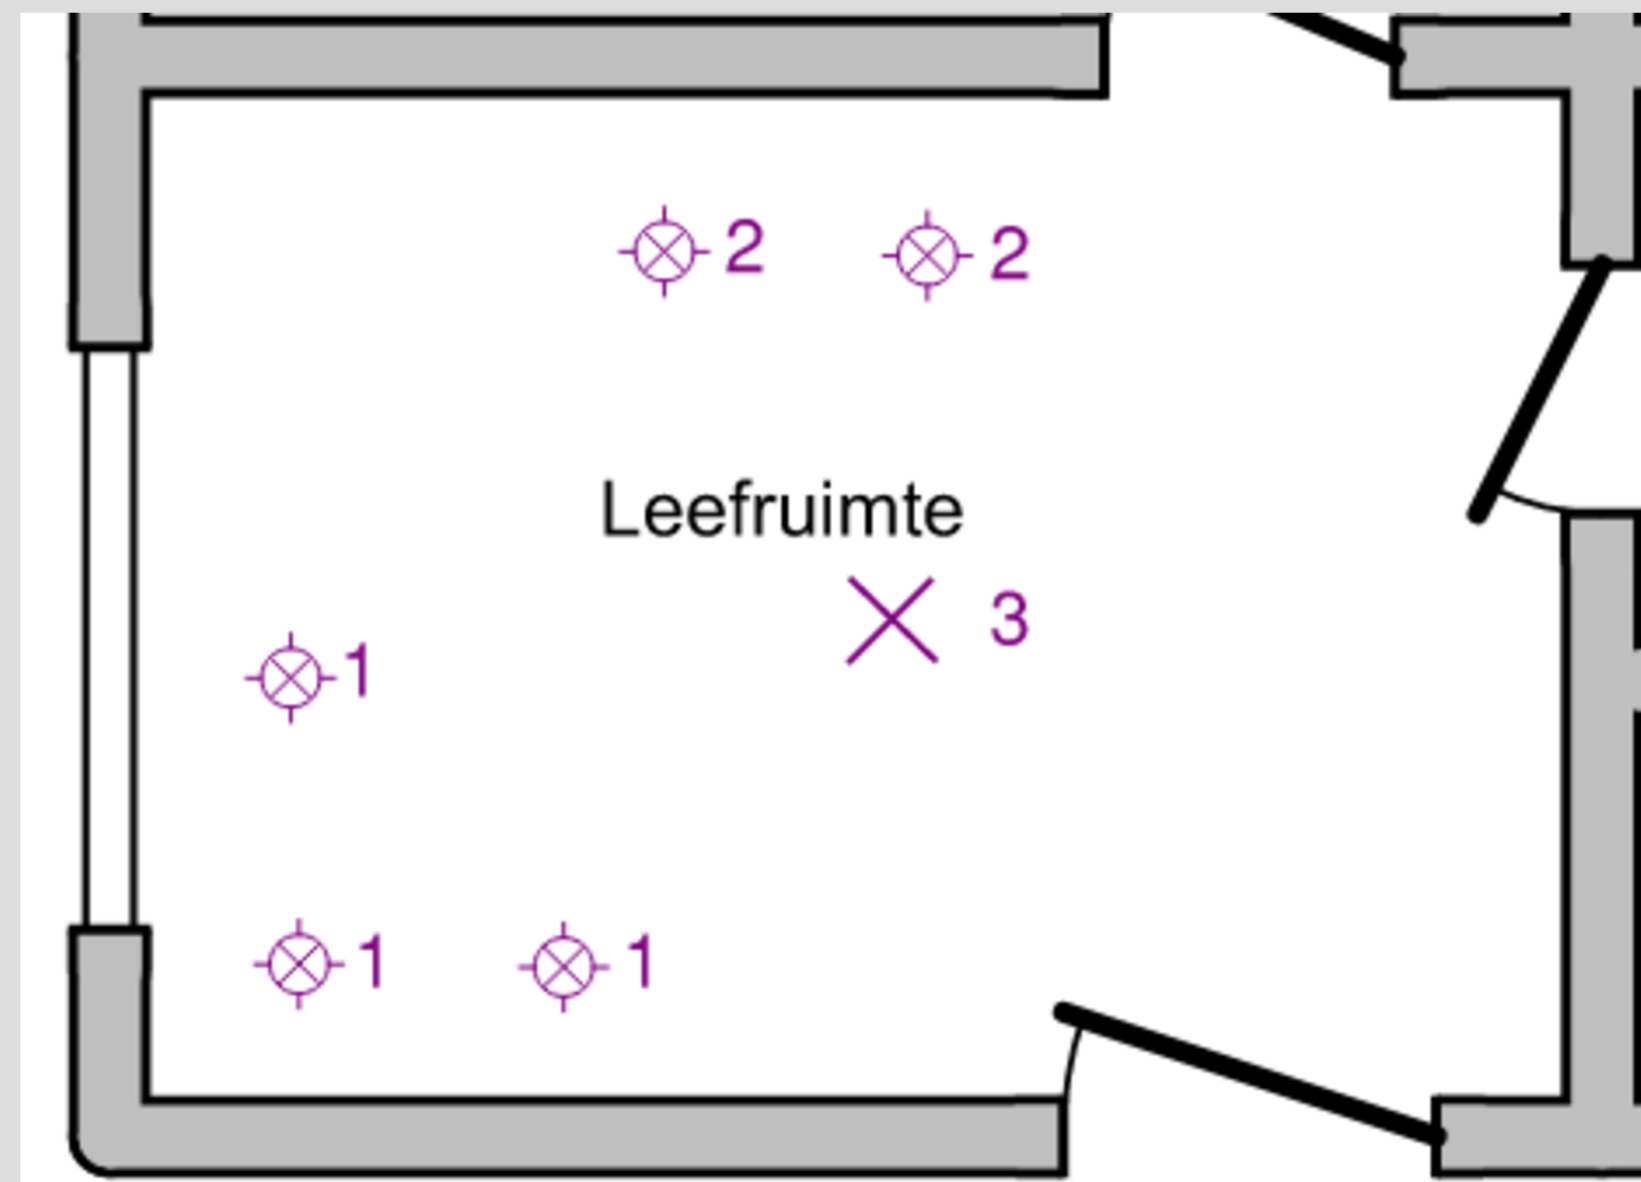

LICHTSTUDIE

SWIPE

PROJECT: LICHTSTUDIE

1 / 2

3

LEEFRUITME

4

- Profiel in- en opbouw
- Opaal cover
- 3000K
- 2000x17x9

5

KEUKEN

6

7

- Profiel in- en opbouw
- Opaal cover
- 3000K
- 2000x17x9

WC

8

- Geschikt voor vochtige ruimtes
- Makkelijk vervangen LED-spot (spot moet niet uit plafond gehaald worden)

BADKAMER

9

10

SLAAPKAMER

11

BUITEN

12

mm	20W
A	97
B	149
C	31
D	109
E	82
a	50
b	60
c	4.2
d	4.2