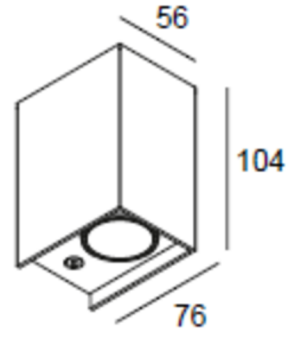

BADKAMER

9

10

SLAAPKAMER

11

BUITEN

12

mm	20W
A	97
B	149
C	31
D	109
E	82
a	50
b	60
c	4.2
d	4.2