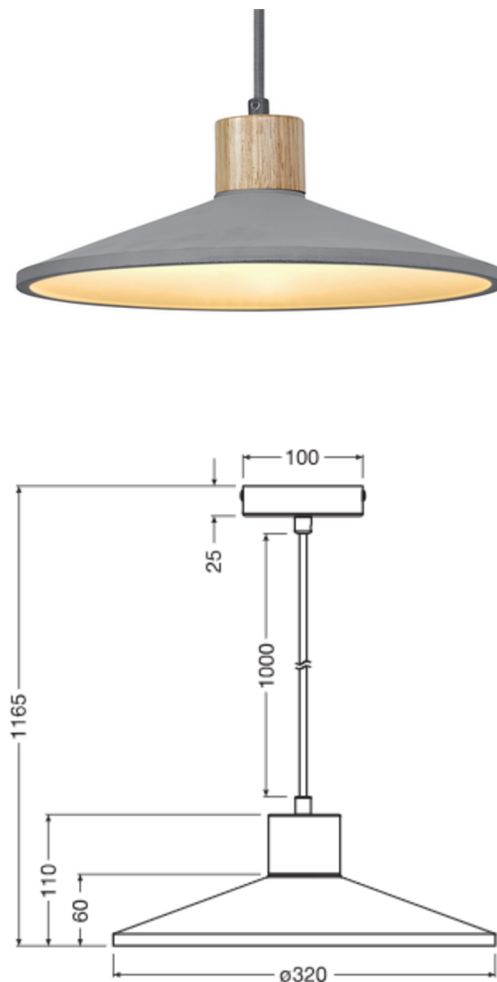

LICHTSTUDIE

SWIPE

PROJECT: LICHTSTUDIE

1 / 2

3

LEEFRUITME

4

- Profiel in- en opbouw
- Opaal cover
- 3000K
- 2000x17x9

5

KEUKEN

6

7

- Profiel in- en opbouw
- Opaal cover
- 3000K
- 2000x17x9

WC

8

- Geschikt voor vochtige ruimtes
- Makkelijk vervangen LED-spot (spot moet niet uit plafond gehaald worden)

BADKAMER

9

10

SLAAPKAMER

11

BUITEN

12

mm	20W
A	97
B	149
C	31
D	109
E	82
a	50
b	60
c	4.2
d	4.2