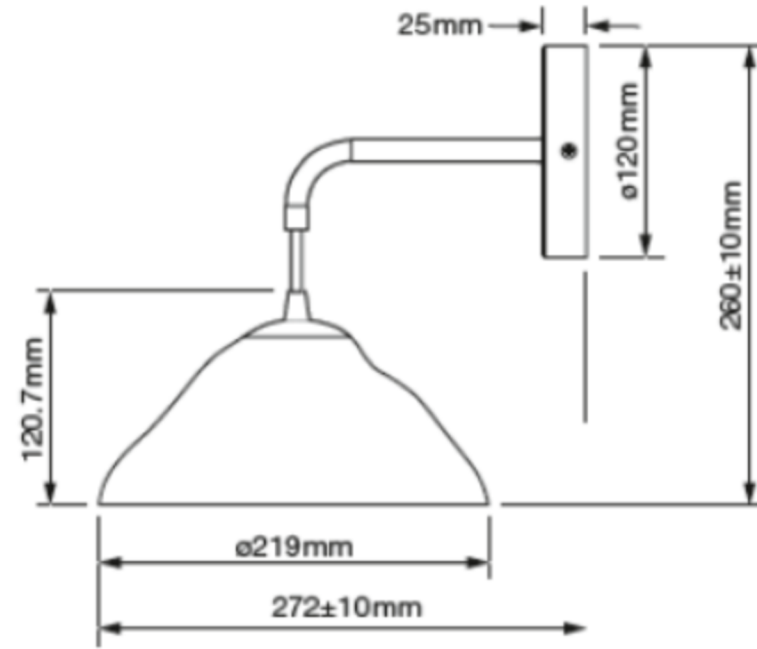

LICHTSTUDIE

SWIPE

PROJECT: LICHTSTUDIE

1 / 2

3

LEEFRUITME

4

- Profiel in- en opbouw
- Opaal cover
- 3000K
- 2000x17x9

5

KEUKEN

6

7

- Profiel in- en opbouw
- Opaal cover
- 3000K
- 2000x17x9

WC

8

- Geschikt voor vochtige ruimtes
- Makkelijk vervangen LED-spot (spot moet niet uit plafond gehaald worden)

BADKAMER

9

10

SLAAPKAMER

11

BUITEN

12

mm	20W
A	97
B	149
C	31
D	109
E	82
a	50
b	60
c	4.2
d	4.2