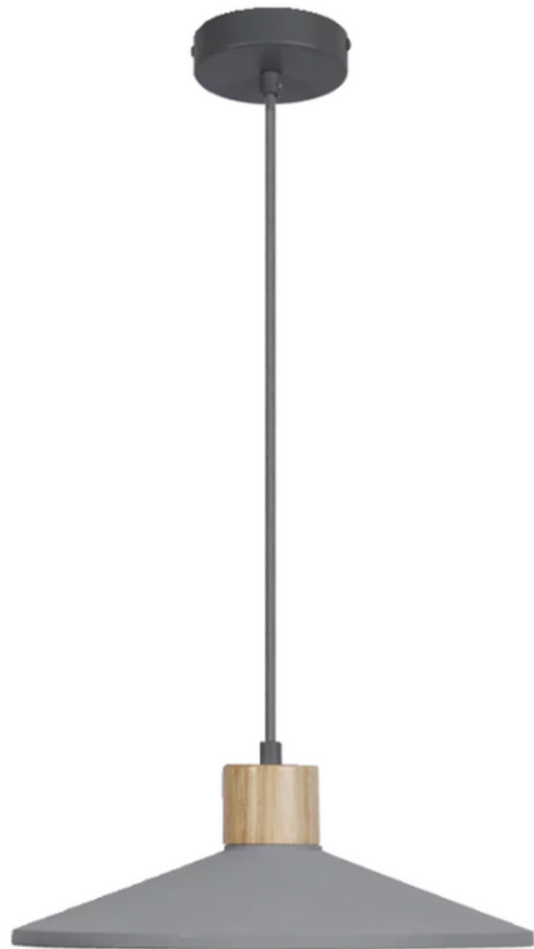

LICHTSTUDIE

SWIPE

PROJECT: LICHTSTUDIE

1 / 2

3

LEEFRUITME

4

- Profiel in- en opbouw
- Opaal cover
- 3000K
- 2000x17x9

5

KEUKEN

6

7

- Profiel in- en opbouw
- Opaal cover
- 3000K
- 2000x17x9

WC

8

- Geschikt voor vochtige ruimtes
- Makkelijk vervangen LED-spot (spot moet niet uit plafond gehaald worden)