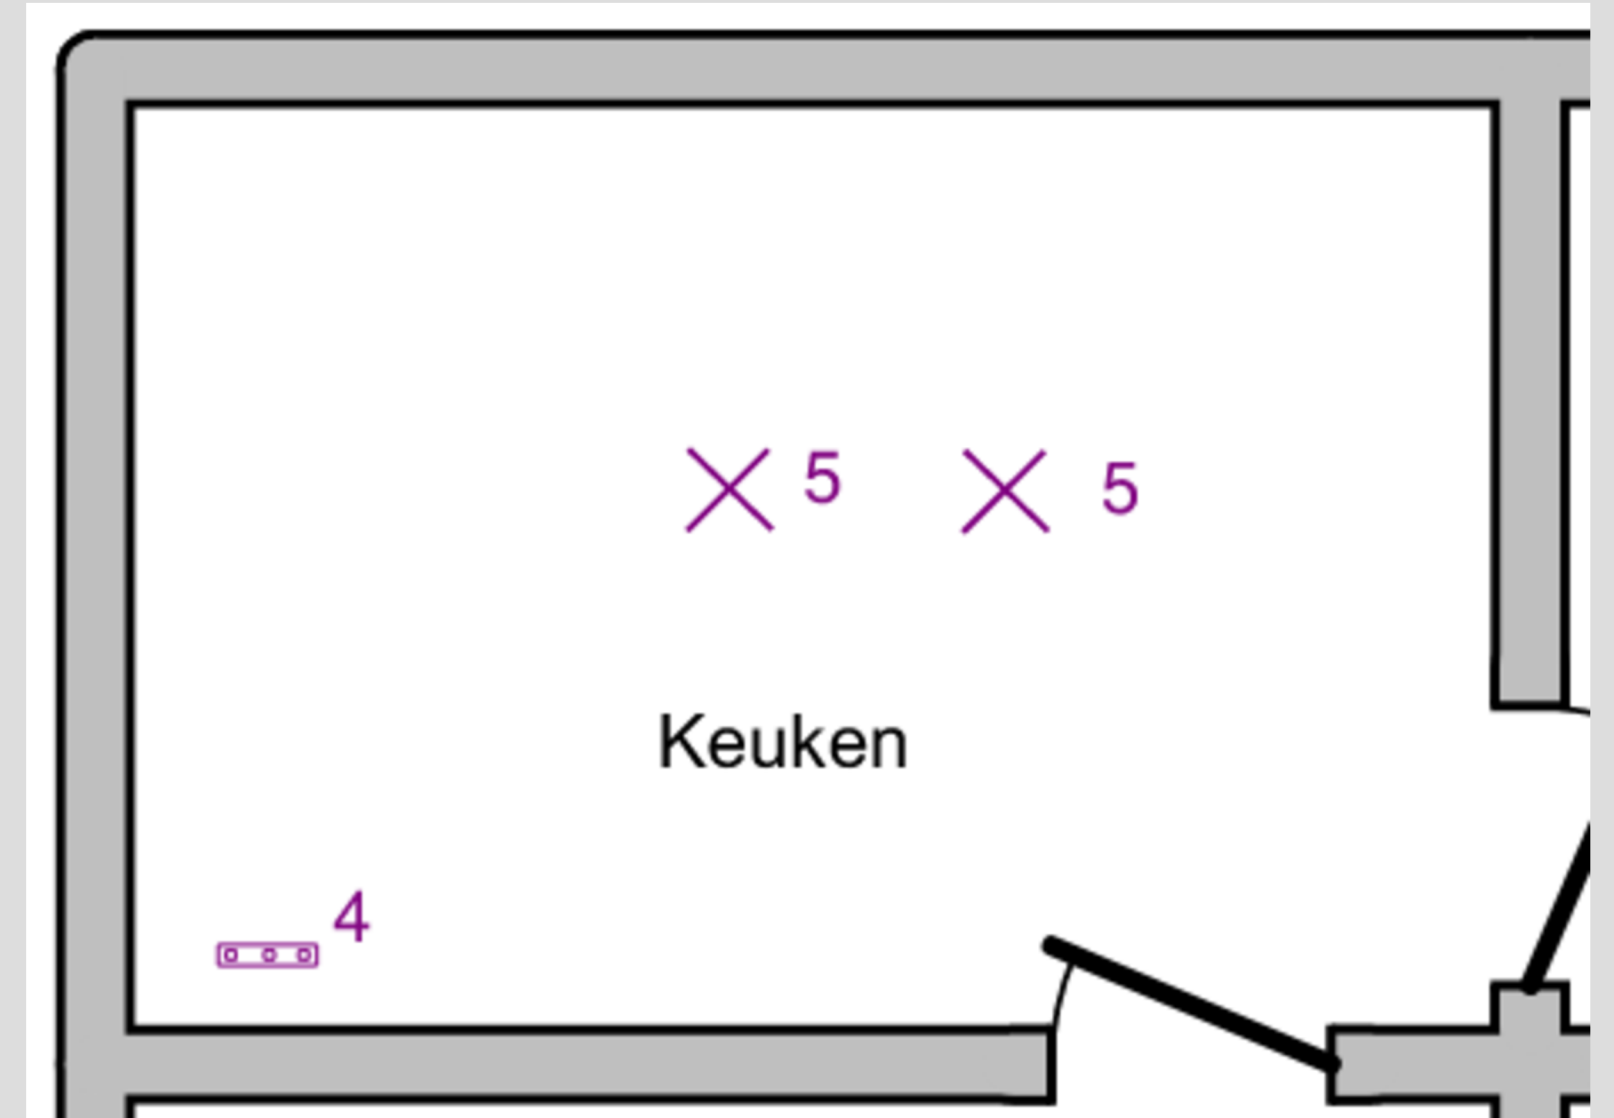

LICHTSTUDIE

SWIPE

PROJECT: LICHTSTUDIE

1 / 2

3

LEEFRUITME

4

- Profiel in- en opbouw
- Opaal cover
- 3000K
- 2000x17x9

5

KEUKEN

6

7

- Profiel in- en opbouw
- Opaal cover
- 3000K
- 2000x17x9

WC

8

- Geschikt voor vochtige ruimtes
- Makkelijk vervangen LED-spot (spot moet niet uit plafond gehaald worden)