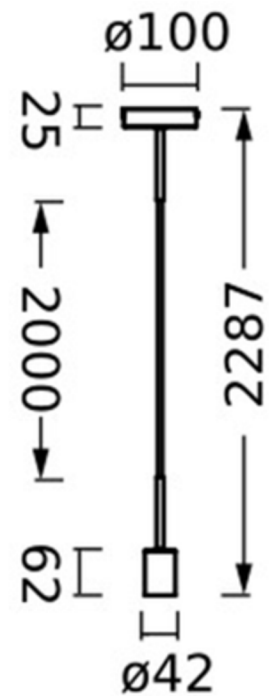

LICHTSTUDIE

SWIPE

PROJECT: LICHTSTUDIE

1 / 2

3

LEEFRUITME

4

- Profiel in- en opbouw
- Opaal cover
- 3000K
- 2000x17x9

5

KEUKEN

6

7

- Profiel in- en opbouw
- Opaal cover
- 3000K
- 2000x17x9

WC

8

- Geschikt voor vochtige ruimtes
- Makkelijk vervangen LED-spot (spot moet niet uit plafond gehaald worden)

BADKAMER

9

10

SLAAPKAMER

11

BUITEN

12

mm	20W
A	97
B	149
C	31
D	109
E	82
a	50
b	60
c	4.2
d	4.2