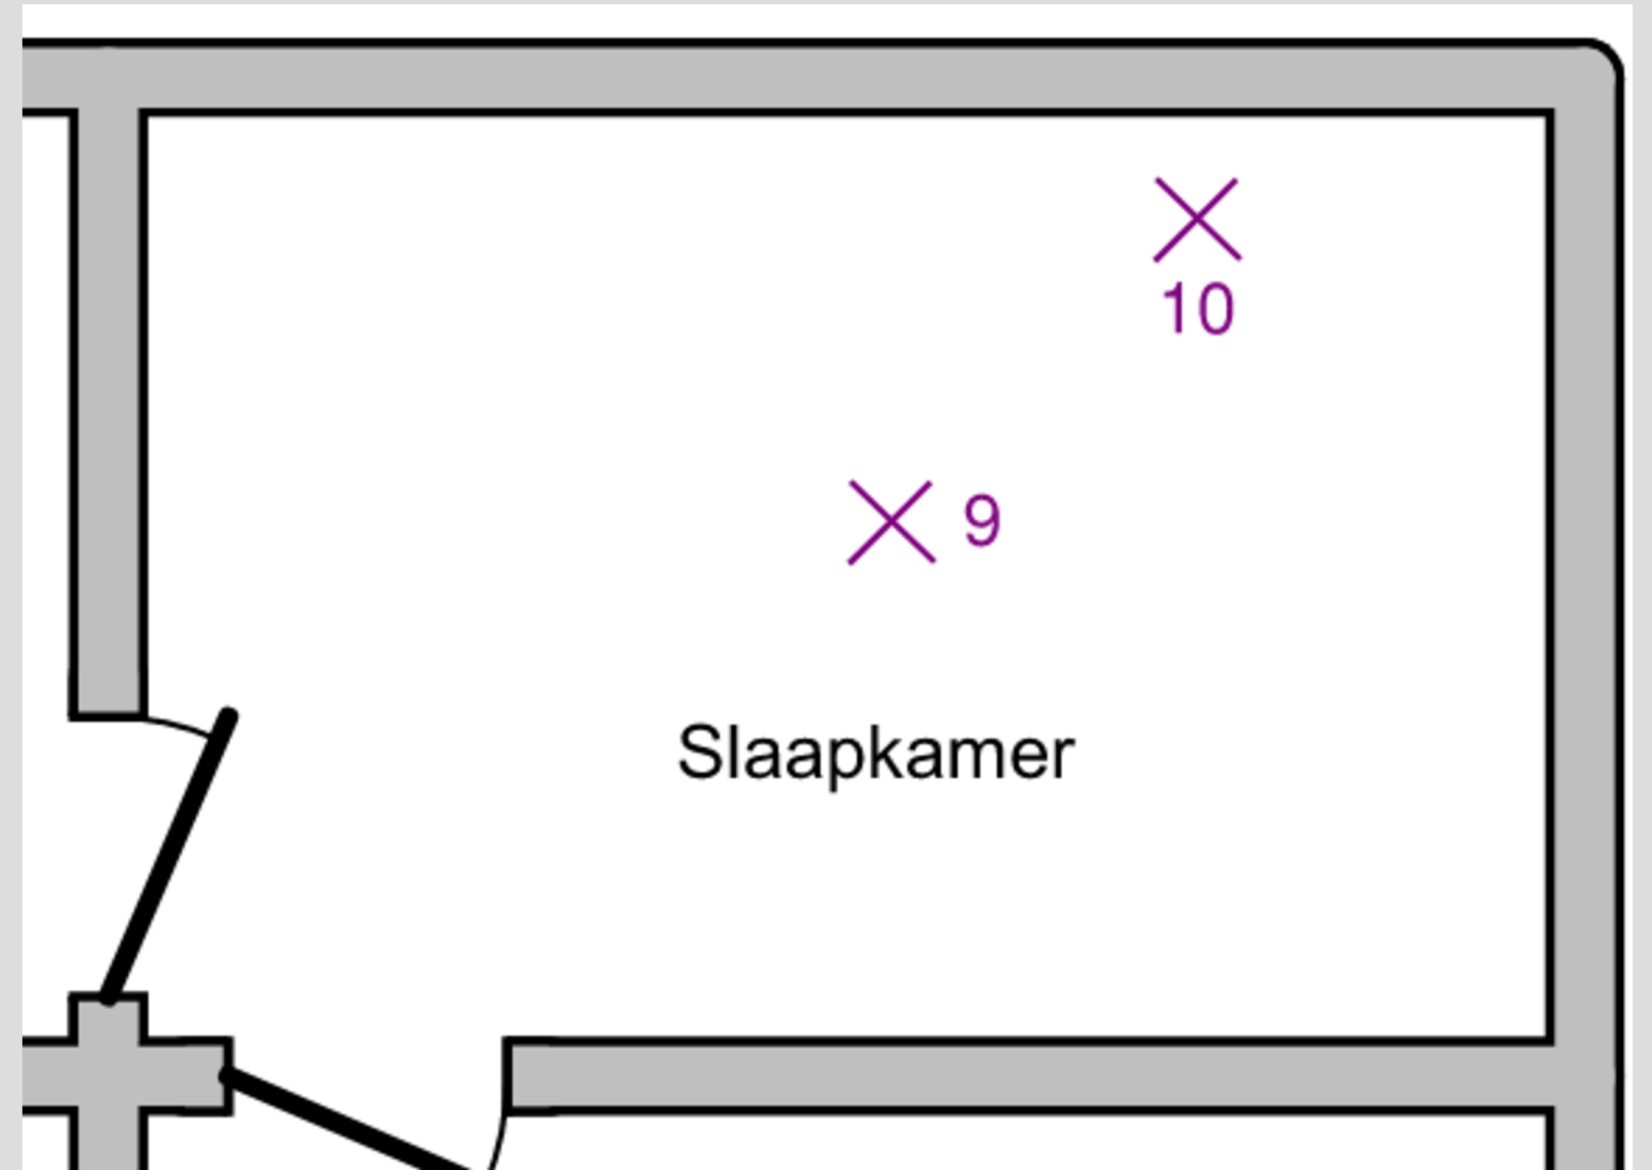

5

KEUKEN

6

7

- Profiel in- en opbouw
- Opaal cover
- 3000K
- 2000x17x9

WC

8

- Geschikt voor vochtige ruimtes
- Makkelijk vervangen LED-spot (spot moet niet uit plafond gehaald worden)

BADKAMER

9

10

SLAAPKAMER

11

BUITEN

12

mm	20W
A	97
B	149
C	31
D	109
E	82
a	50
b	60
c	4.2
d	4.2