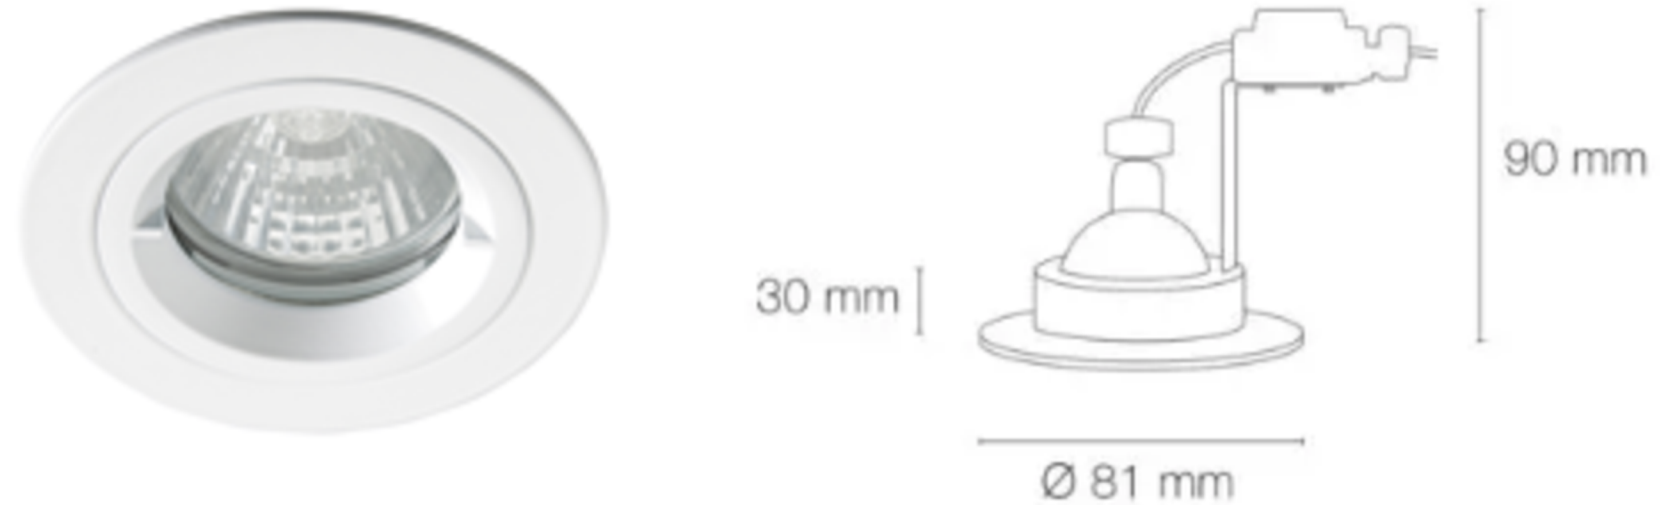

LICHTSTUDIE

SWIPE

PROJECT: LICHTSTUDIE

1 / 2

3

LEEFRUITME

4

- Profiel in- en opbouw
- Opaal cover
- 3000K
- 2000x17x9

5

KEUKEN

6

7

- Profiel in- en opbouw
- Opaal cover
- 3000K
- 2000x17x9

WC

8

- Geschikt voor vochtige ruimtes
- Makkelijk vervangen LED-spot (spot moet niet uit plafond gehaald worden)