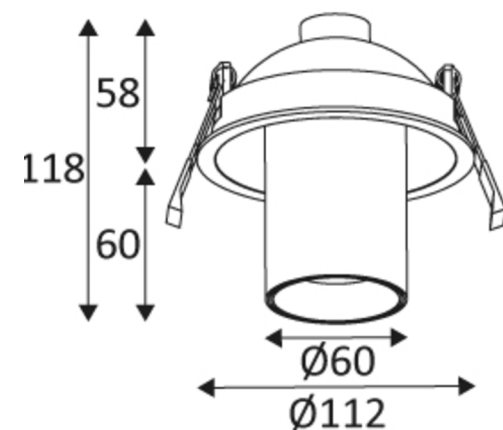

LICHTSTUDIE

SWIPE

PROJECT: LICHTSTUDIE

1 / 2

3

LEEFRUITME

4

- Profiel in- en opbouw
- Opaal cover
- 3000K
- 2000x17x9

5

KEUKEN

6

7

- Profiel in- en opbouw
- Opaal cover
- 3000K
- 2000x17x9

WC

8

- Geschikt voor vochtige ruimtes
- Makkelijk vervangen LED-spot (spot moet niet uit plafond gehaald worden)

BADKAMER

9

10

SLAAPKAMER

11

BUITEN

12

mm	20W
A	97
B	149
C	31
D	109
E	82
a	50
b	60
c	4.2
d	4.2